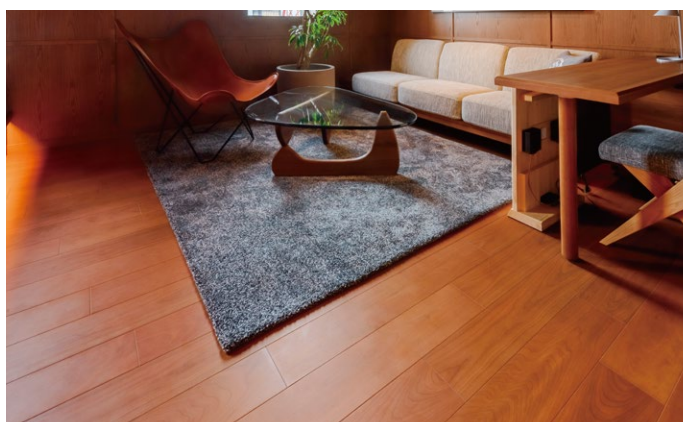

# ザ ロイヤルパークキャンパス 札幌大通公園

北海道

採用  
部材

■床材:コミュニケーションタフ FW

コミュニケーションタフ FW<チェリー>

コミュニケーションタフ FW

コミュニケーションタフ FW<チェリー>

コミュニケーションタフ FW<チェリー>