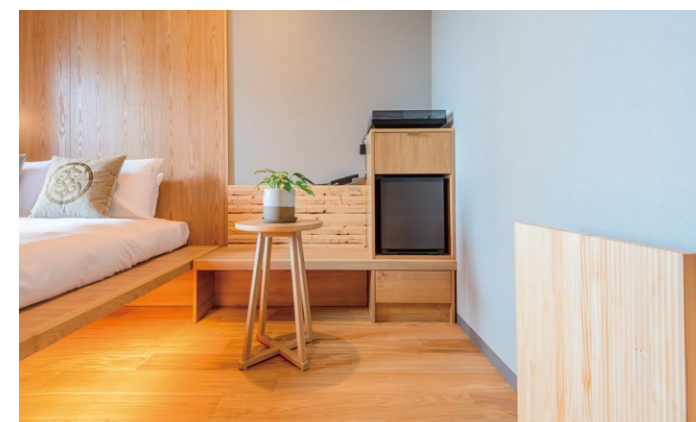

# ザ ロイヤルパークキャンパス 札幌大通公園

北海道

採用  
部材

■床材:コミュニケーションタフ FW

コミュニケーションタフ FW<チェリー>

コミュニケーションタフ FW

コミュニケーションタフ FW<チェリー>

コミュニケーションタフ FW<チェリー>