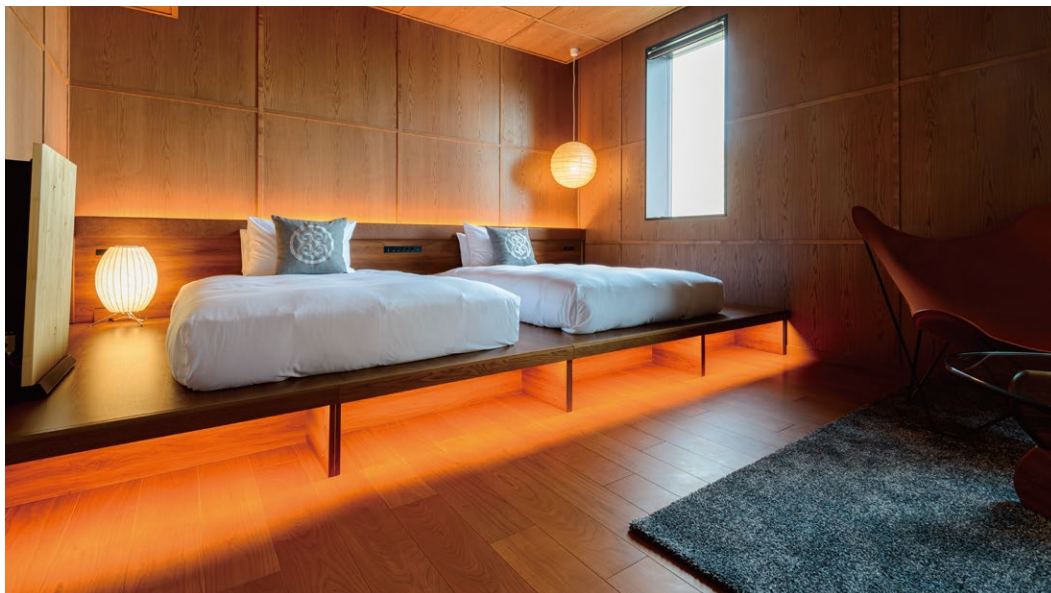

# ザ ロイヤルパークキャンパス 札幌大通公園

北海道

採用  
部材

■床材:コミュニケーションタフ FW

コミュニケーションタフ FW<チェリー>

コミュニケーションタフ FW

コミュニケーションタフ FW<チェリー>

コミュニケーションタフ FW<チェリー>