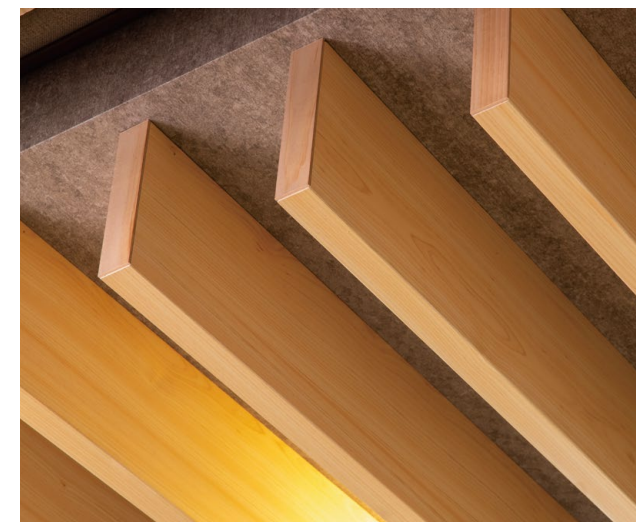

商業施設

能登 桜寿し

石川県

採用
部材

■天井造作材:グラビオールバー US 直付式〈US12〉

DAIKEN

© DAIKEN CORPORATION 2024.01