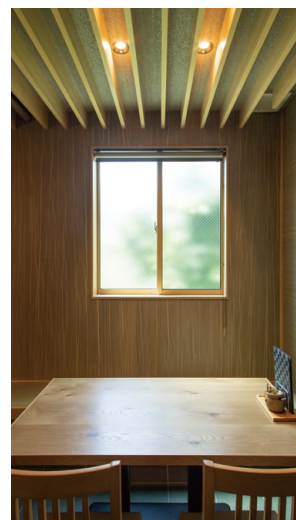

商業施設

能登 桜寿し

石川県

採用
部材

■天井造作材:グラビオールバー US 直付式〈US12〉

DAIKEN

© DAIKEN CORPORATION 2024.01