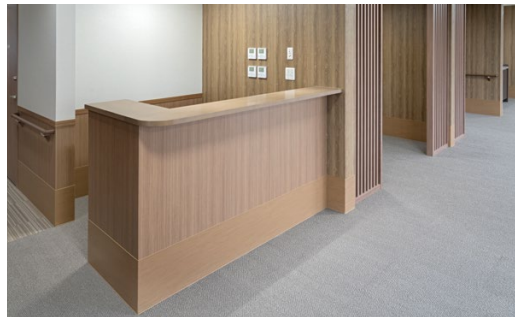

室内ドア: おもいやりドア 収納開き戸 (特注品) <トープグレー>

造作材: 集成材カウンター (ゴム材) <トープグレー>