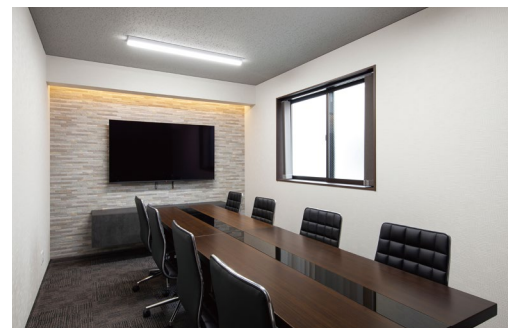

オフィス

株式会社トータルインテリア・コジマ 事務所

東京都

採用
部材

- 壁材: グラビオエッジ カーヴァ〈ホワイト〉
- 壁材: グラビオエッジ ブロック〈チャコール〉
- 壁材: グラビオエッジ フルッソ〈サンドグレー〉
- 床材: トリニティ〈チェスナット柄〉

壁材: グラビオエッジ ブロック〈チャコール〉

壁材: グラビオエッジ フルッソ〈サンドグレー〉

壁材: グラビオエッジ ブロック〈チャコール〉

壁材: グラビオエッジ カーヴァ〈ホワイト〉
床材: トリニティ〈チェスナット柄〉

壁材: グラビオエッジ フルッソ〈サンドグレー〉

壁材: グラビオエッジ フルッソ〈サンドグレー〉

DAIKEN

© DAIKEN CORPORATION 2024.06