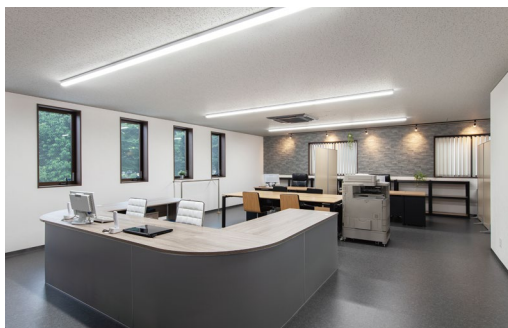

オフィス

株式会社トータルインテリア・コジマ 事務所

東京都

採用
部材

- 壁材: グラビオエッジ カーヴァ〈ホワイト〉
- 壁材: グラビオエッジ ブロック〈チャコール〉
- 壁材: グラビオエッジ フルッソ〈サンドグレー〉
- 床材: トリニティ〈チェスナット柄〉

壁材: グラビオエッジ ブロック〈チャコール〉

壁材: グラビオエッジ フルッソ〈サンドグレー〉

壁材: グラビオエッジ ブロック〈チャコール〉

壁材: グラビオエッジ カーヴァ〈ホワイト〉
床材: トリニティ〈チェスナット柄〉

壁材: グラビオエッジ フルッソ〈サンドグレー〉

壁材: グラビオエッジ フルッソ〈サンドグレー〉

DAIKEN

© DAIKEN CORPORATION 2024.06