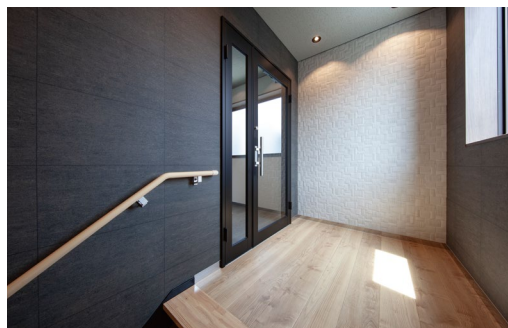

壁材: グラビオエッジ カーヴァ〈ホワイト〉
床材: トリニティ〈チェスナット柄〉

壁材: グラビオエッジ フルッソ〈サンドグレー〉

壁材: グラビオエッジ フルッソ〈サンドグレー〉

DAIKEN

© DAIKEN CORPORATION 2024.06