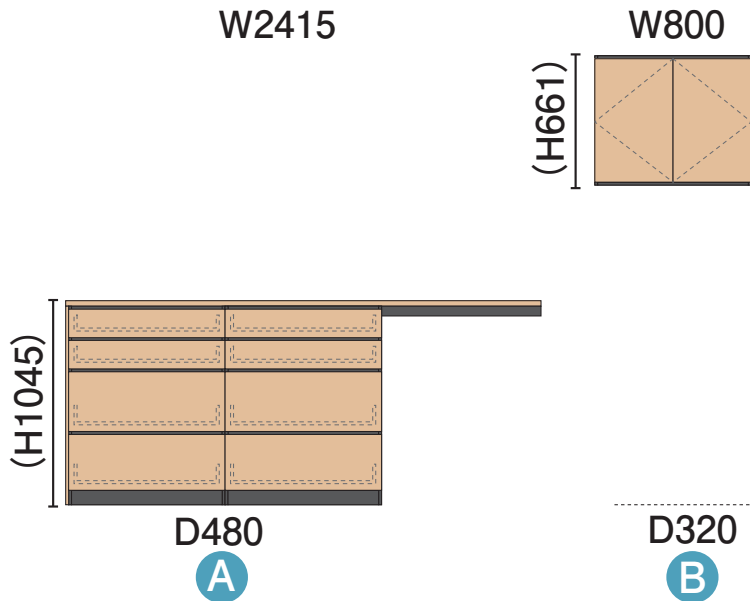

## PLAN 52B

カウンターを有効的に活用した引き出しプランと、省スペースにも収まる吊り戸プラン。

※お部屋に合わせてサイズ変更できます。

### PLAN 52B 基本情報

寸法	幅 80.0 cm	高さ 66.1 cm	奥行 32.0 cm
カタログ掲載ページ	68 ページ	金額	41,600 円～

※寸法サイズについては、図面はmm表記、基本情報の寸法はcm表記になっています。

以下の項目について選択・ご記入ください

設置場所	<input type="checkbox"/> リビング	<input type="checkbox"/> キッチン	<input type="checkbox"/> 寝室	<input type="checkbox"/> 洗面	<input type="checkbox"/> その他 ( )
設置場所寸法サイズ (目安)	幅 ( ) cm	高さ ( ) cm	奥行 ( ) cm		
収納されるもの (テレビ、本、食器など)	( )				
設置するテレビのサイズ	<input type="checkbox"/> 60V型以上	<input type="checkbox"/> 55V～45V型	<input type="checkbox"/> 43V～40V型	<input type="checkbox"/> 32V型以下	その他 ( )
扉カラー／グレード					
●ハビアカラー					
<input type="checkbox"/> TH (モノホワイト)	<input type="checkbox"/> WH (ネオホワイト)	<input type="checkbox"/> MJ (クリアベージュ)	<input type="checkbox"/> ML (ミルベージュ)	<input type="checkbox"/> MA (ライトオーク)	<input type="checkbox"/> MT (ティープラウン)
<input type="checkbox"/> MG (トープグレー)	<input type="checkbox"/> MW (ダルブラウン)	<input type="checkbox"/> MK (オフブラック)			
●トレンドウッド調					
<input type="checkbox"/> PP (コットンベージュ)	<input type="checkbox"/> PA (ミルキーオーク)	<input type="checkbox"/> PG (スモークグレー)	<input type="checkbox"/> PM (シナモンブラウン)	<input type="checkbox"/> PR (ワインブラウン)	<input type="checkbox"/> PK (マロンブラウン)
<input type="checkbox"/> PB (ドライブラック)	●グロス調				
<input type="checkbox"/> LH (ルミホワイト)					
本体ユニットカラー (※本体の色です)					
<input type="checkbox"/> 1 ブラック	<input type="checkbox"/> 2 ホワイト	フレームカラー		フレーム扉カラー	
<input type="checkbox"/> 7 サテン	<input type="checkbox"/> 8 ブラック	<input type="checkbox"/> 9 ホワイト	<input type="checkbox"/> 3 (クリア)	<input type="checkbox"/> 4 (ミスト)	<input type="checkbox"/> 5 (スモーク)
コーディネイト	床の色 ( )	ドアの色 ( )	その他 ( )		
要望事項 -----					