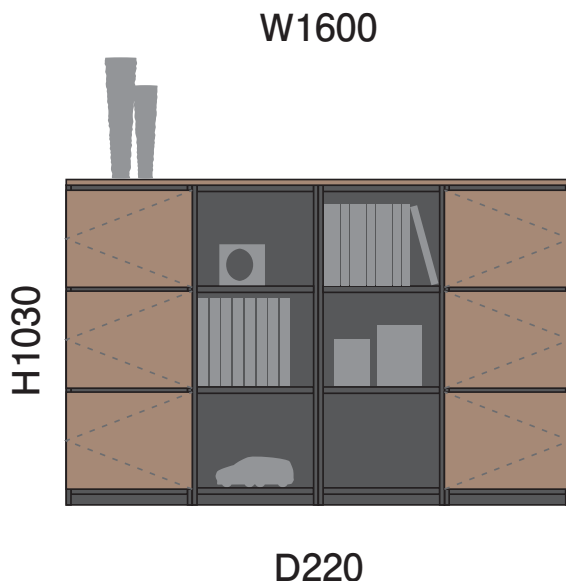

PLAN 51

窓下などにも無駄なく設置できる奥行きの薄いチェスト。収納力抜群で多様な用途にフル活用。

※お部屋に合わせてサイズ変更できます。

PLAN 51 基本情報

寸法	幅 160.0 cm	高さ 103.0 cm	奥行 22.0 cm
カタログ掲載ページ	72 ページ	金額	132,200 円～

※寸法サイズについては、図面はmm表記、基本情報の寸法はcm表記になっています。

以下の項目について選択・ご記入ください

設置場所	<input type="checkbox"/> リビング	<input type="checkbox"/> キッチン	<input type="checkbox"/> 寝室	<input type="checkbox"/> 洗面	<input type="checkbox"/> その他 ()
設置場所寸法サイズ (目安)	幅 () cm		高さ () cm		奥行 () cm
収納されるもの (テレビ、本、食器など)	()				
設置するテレビのサイズ	<input type="checkbox"/> 60V型以上	<input type="checkbox"/> 55V～45V型	<input type="checkbox"/> 43V～40V型	<input type="checkbox"/> 32V型以下	その他 ()
扉カラー／グレード					
●ハビアカラー					
<input type="checkbox"/> TH (モノホワイト)	<input type="checkbox"/> WH (ネオホワイト)	<input type="checkbox"/> MJ (クリアベージュ)	<input type="checkbox"/> ML (ミルベージュ)	<input type="checkbox"/> MA (ライトオーカー)	<input type="checkbox"/> MT (ティープラウン)
<input type="checkbox"/> MG (トープグレー)	<input type="checkbox"/> MW (ダルブラウン)	<input type="checkbox"/> MK (オフブラック)			
●トレンドウッド調					
<input type="checkbox"/> PP (コットンベージュ)	<input type="checkbox"/> PA (ミルキーオーカー)	<input type="checkbox"/> PG (スモークグレー)	<input type="checkbox"/> PM (シナモンブラウン)	<input type="checkbox"/> PR (ワインブラウン)	<input type="checkbox"/> PK (マロンブラウン)
<input type="checkbox"/> PB (ドライブブラック)	<input type="checkbox"/> LH (ルミホワイト)				
●グロス調					
本体ユニットカラー (※本体の色です)					
<input type="checkbox"/> 1 ブラック	<input type="checkbox"/> 2 ホワイト	フレームカラー		フレーム扉カラー	
<input type="checkbox"/> 7 サテン	<input type="checkbox"/> 8 ブラック	<input type="checkbox"/> 9 ホワイト	<input type="checkbox"/> 3 (クリア)	<input type="checkbox"/> 4 (ミスト)	<input type="checkbox"/> 5 (スモーク)
コーディネート	床の色 ()		ドアの色 ()		その他 ()
要望事項 -----					