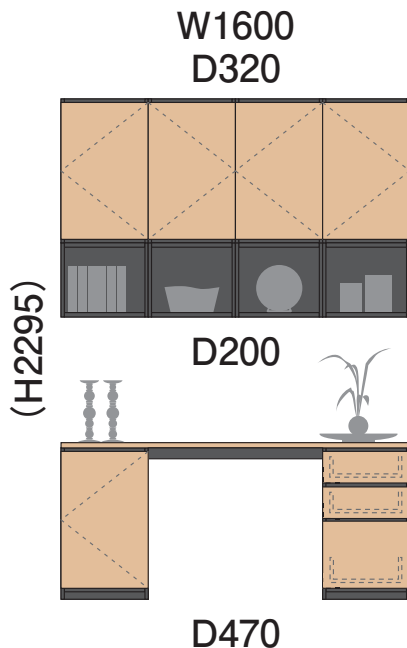

## PLAN 50

お気に入りのモノを飾って、家事や趣味の時間を有意義に過ごせるユーティリティスペース。

※お部屋に合わせてサイズ変更できます。

### PLAN 50 基本情報

寸法	幅 160.0 cm	高さ 229.5 cm	奥行 47.0 cm
カタログ掲載ページ	72 ページ	金額	290,900 円～

※寸法サイズについては、図面はmm表記、基本情報の寸法はcm表記になっています。

以下の項目について選択・ご記入ください

設置場所  リビング  キッチン  寝室  洗面  その他 ( )

設置場所寸法サイズ (目安) 幅 ( ) cm 高さ ( ) cm 奥行 ( ) cm

収納されるもの (テレビ、本、食器など) ( )

設置するテレビのサイズ  60V型以上  55V～45V型  43V～40V型  32V型以下 その他 ( )