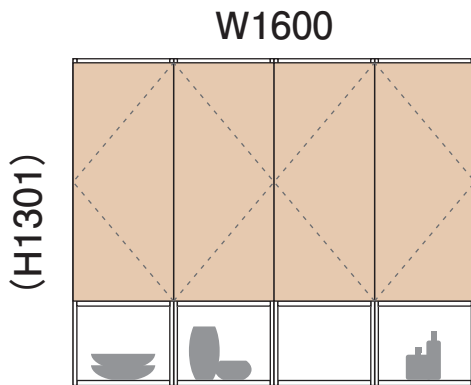

PLAN 49

床座がメインのお部屋で、目線の上の高さに収納を設置。視覚的効果でお部屋を広々と。

D320

※お部屋に合わせてサイズ変更できます。

PLAN 49 基本情報

寸法	幅 160.0 cm	高さ 130.1 cm	奥行 32.0 cm
カタログ掲載ページ	71 ページ	金額	152,400 円～

※寸法サイズについては、図面はmm表記、基本情報の寸法はcm表記になっています。

以下の項目について選択・ご記入ください

設置場所	<input type="checkbox"/> リビング	<input type="checkbox"/> キッチン	<input type="checkbox"/> 寝室	<input type="checkbox"/> 洗面	<input type="checkbox"/> その他 ()
設置場所寸法サイズ (目安)	幅 () cm	高さ () cm	奥行 () cm		
収納されるもの (テレビ、本、食器など)	()				
設置するテレビのサイズ	<input type="checkbox"/> 60V型以上	<input type="checkbox"/> 55V～45V型	<input type="checkbox"/> 43V～40V型	<input type="checkbox"/> 32V型以下	その他 ()
扉カラー／グレード					
●ハビアカラー					
<input type="checkbox"/> TH (モノホワイト)	<input type="checkbox"/> WH (ネオホワイト)	<input type="checkbox"/> MJ (クリアベージュ)	<input type="checkbox"/> ML (ミルベージュ)	<input type="checkbox"/> MA (ライトオーカー)	<input type="checkbox"/> MT (ティープラウン)
<input type="checkbox"/> MG (トープグレー)	<input type="checkbox"/> MW (ダルブラウン)	<input type="checkbox"/> MK (オフブラック)			
●トレンドウッド調					
<input type="checkbox"/> PP (コットンベージュ)	<input type="checkbox"/> PA (ミルキーオーカー)	<input type="checkbox"/> PG (スモークグレー)	<input type="checkbox"/> PM (シナモンブラウン)	<input type="checkbox"/> PR (ワインブラウン)	<input type="checkbox"/> PK (マロンブラウン)
<input type="checkbox"/> PB (ドライブラック)	●グロス調				
<input type="checkbox"/> LH (ルミホワイト)					
本体ユニットカラー (※本体の色です)		フレームカラー		フレーム扉カラー	
<input type="checkbox"/> 1 ブラック	<input type="checkbox"/> 2 ホワイト	<input type="checkbox"/> 7 サテン	<input type="checkbox"/> 8 ブラック	<input type="checkbox"/> 9 ホワイト	<input type="checkbox"/> 3 (クリア)
<input type="checkbox"/> 4 (ミスト)	<input type="checkbox"/> 5 (スモーク)				
コーディネート	床の色 ()	ドアの色 ()	その他 ()		
要望事項 -----					