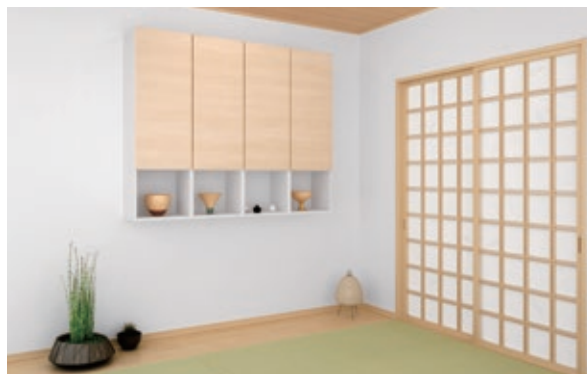

PLAN 49

床座がメインのお部屋で、目線の上の高さに収納を設置。視覚的効果でお部屋を広々と。

D320

※お部屋に合わせてサイズ変更できます。

PLAN 49 基本情報

寸法	幅 160.0 cm	高さ 130.1 cm	奥行 32.0 cm
カタログ掲載ページ	71 ページ	金額	152,400 円～

※寸法サイズについては、図面はmm表記、基本情報の寸法はcm表記になっています。

以下の項目について選択・ご記入ください

設置場所	<input type="checkbox"/> リビング	<input type="checkbox"/> キッチン	<input type="checkbox"/> 寝室	<input type="checkbox"/> 洗面	<input type="checkbox"/> その他 ()
設置場所寸法サイズ (目安)	幅 () cm	高さ () cm	奥行 () cm		
収納されるもの (テレビ、本、食器など)	()				
設置するテレビのサイズ	<input type="checkbox"/> 60V型以上	<input type="checkbox"/> 55V～45V型	<input type="checkbox"/> 43V～40V型	<input type="checkbox"/> 32V型以下	その他 ()
扉カラー／グレード					
●ハビアカラー					
<input type="checkbox"/> TH (モノホワイト)	<input type="checkbox"/> WH (ネオホワイト)	<input type="checkbox"/> MJ (クリアベージュ)	<input type="checkbox"/> ML (ミルベージュ)	<input type="checkbox"/> MA (ライトオーカー)	<input type="checkbox"/> MT (ティープラウン)
<input type="checkbox"/> MG (トープグレー)	<input type="checkbox"/> MW (ダルブラウン)	<input type="checkbox"/> MK (オフブラック)			
●トレンドウッド調					
<input type="checkbox"/> PP (コットンベージュ)	<input type="checkbox"/> PA (ミルキーオーカー)	<input type="checkbox"/> PG (スモークグレー)	<input type="checkbox"/> PM (シナモンブラウン)	<input type="checkbox"/> PR (ワインブラウン)	<input type="checkbox"/> PK (マロンブラウン)
<input type="checkbox"/> PB (ドライブラック)	●グロス調				
<input type="checkbox"/> LH (ルミホワイト)					
本体ユニットカラー (※本体の色です)		フレームカラー		フレーム扉カラー	
<input type="checkbox"/> 1 ブラック	<input type="checkbox"/> 2 ホワイト	<input type="checkbox"/> 7 サテン	<input type="checkbox"/> 8 ブラック	<input type="checkbox"/> 9 ホワイト	<input type="checkbox"/> 3 (クリア)
<input type="checkbox"/> 4 (ミスト)	<input type="checkbox"/> 5 (スモーク)				
コーディネート	床の色 ()	ドアの色 ()	その他 ()		
要望事項 -----					