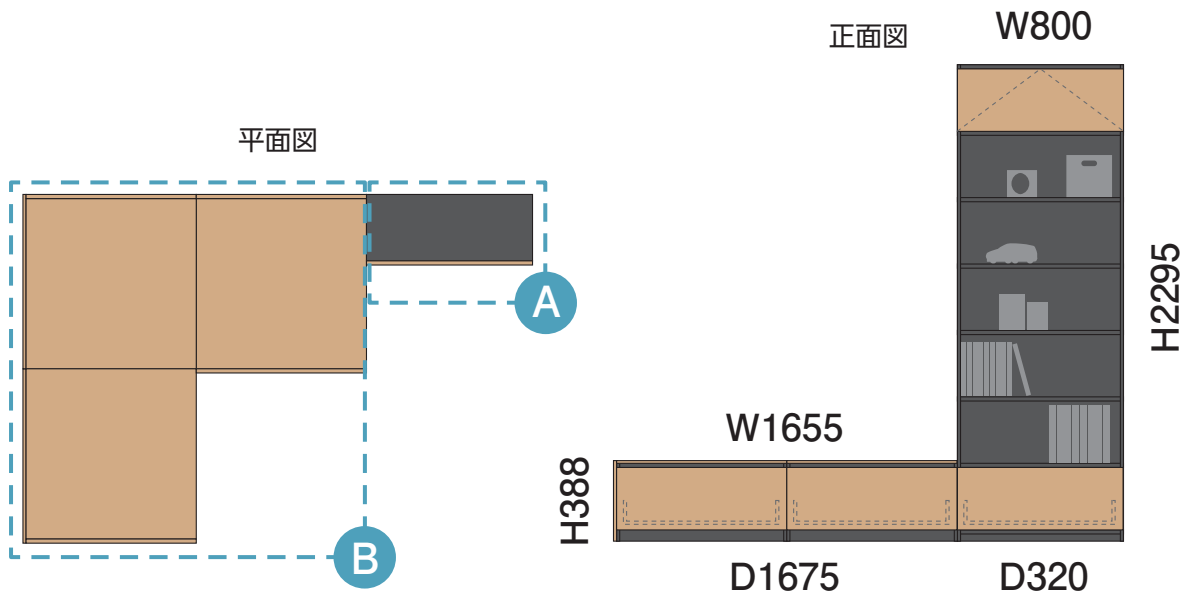

PLAN 46B

本棚と組み合わせ、窓辺の心地よい読書コーナーに。

※お部屋に合わせてサイズ変更できます。

PLAN 46B 基本情報

寸法	幅 165.5 cm	高さ 38.8 cm	奥行 167.5 cm
カタログ掲載ページ	70 ページ	金額	238,400 円～

※寸法サイズについては、図面はmm表記、基本情報の寸法はcm表記になっています。

以下の項目について選択・ご記入ください

設置場所	<input type="checkbox"/> リビング	<input type="checkbox"/> キッチン	<input type="checkbox"/> 寝室	<input type="checkbox"/> 洗面	<input type="checkbox"/> その他 ()
設置場所寸法サイズ (目安)	幅 () cm		高さ () cm		奥行 () cm
収納されるもの (テレビ、本、食器など)	()				
設置するテレビのサイズ	<input type="checkbox"/> 60V型以上	<input type="checkbox"/> 55V～45V型	<input type="checkbox"/> 43V～40V型	<input type="checkbox"/> 32V型以下	その他 ()
扉カラー／グレード					
●ハビアカラー					
<input type="checkbox"/> TH (モノホワイト)	<input type="checkbox"/> WH (ネオホワイト)	<input type="checkbox"/> MJ (クリアベージュ)	<input type="checkbox"/> ML (ミルベージュ)	<input type="checkbox"/> MA (ライトオーク)	<input type="checkbox"/> MT (ティープラウン)
<input type="checkbox"/> MG (トープグレー)	<input type="checkbox"/> MW (ダルブラウン)	<input type="checkbox"/> MK (オフブラック)			
●トレンドウッド調					
<input type="checkbox"/> PP (コットンベージュ)	<input type="checkbox"/> PA (ミルキーオーク)	<input type="checkbox"/> PG (スモークグレー)	<input type="checkbox"/> PM (シナモンブラウン)	<input type="checkbox"/> PR (ワインブラウン)	<input type="checkbox"/> PK (マロンブラウン)
<input type="checkbox"/> PB (ドライブラック)	●グロス調				
<input type="checkbox"/> LH (ルミホワイト)					
本体ユニットカラー (※本体の色です)		フレームカラー		フレーム扉カラー	
<input type="checkbox"/> 1 ブラック	<input type="checkbox"/> 2 ホワイト	<input type="checkbox"/> 7 サテン	<input type="checkbox"/> 8 ブラック	<input type="checkbox"/> 9 ホワイト	<input type="checkbox"/> 3 (クリア)
<input type="checkbox"/> 4 (ミスト)	<input type="checkbox"/> 5 (スモーク)				
コーディネート	床の色 ()	ドアの色 ()	その他 ()		
要望事項 -----					