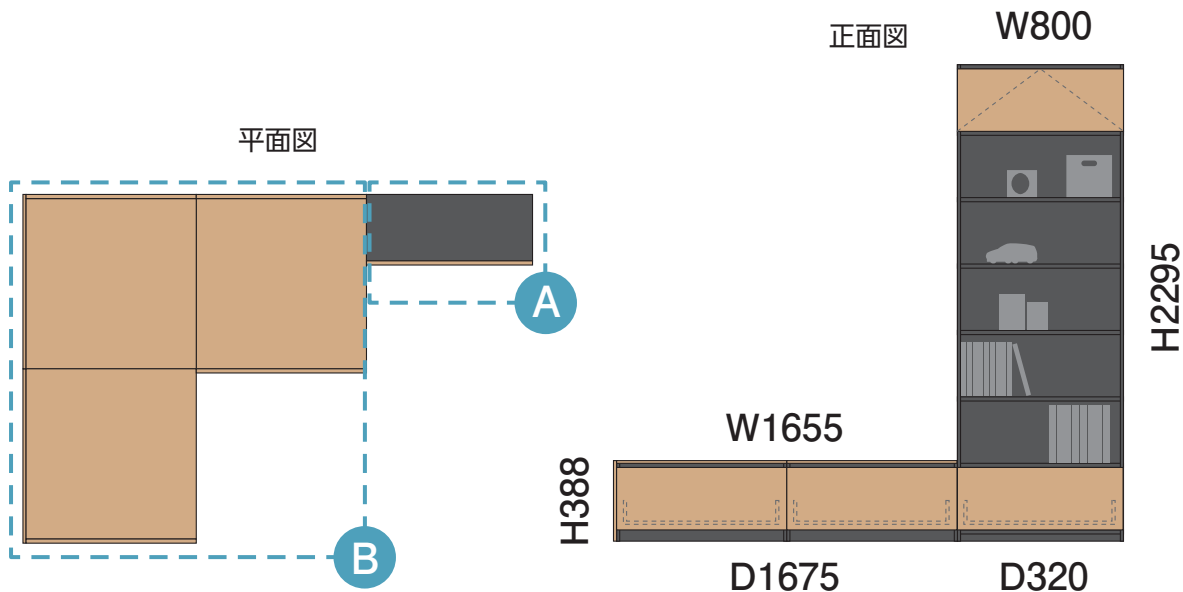

## PLAN 46A

本棚と組み合わせ、窓辺の心地よい読書コーナーに。

※お部屋に合わせてサイズ変更できます。

### PLAN 46A 基本情報

寸法	幅 80.0 cm	高さ 229.5 cm	奥行 32.0 cm
カタログ掲載ページ	70 ページ	金額	87,900 円～

※寸法サイズについては、図面はmm表記、基本情報の寸法はcm表記になっています。

以下の項目について選択・ご記入ください

設置場所  リビング  キッチン  寝室  洗面  その他 ( )

設置場所寸法サイズ (目安) 幅 ( ) cm 高さ ( ) cm 奥行 ( ) cm