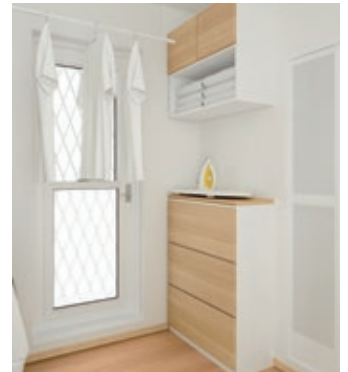

## PLAN 43B

室内干しをしたり、アイロンがけをしたり、洗面動線を考えた家事軽減プラン。

※お部屋に合わせてサイズ変更できます。

### PLAN 43B 基本情報

寸法	幅 80.5 cm	高さ 229.5 cm	奥行 32.0 cm
カタログ掲載ページ	65 ページ	金額	245,400 円～

※寸法サイズについては、図面はmm表記、基本情報の寸法はcm表記になっています。

以下の項目について選択・ご記入ください

設置場所	<input type="checkbox"/> リビング	<input type="checkbox"/> キッチン	<input type="checkbox"/> 寝室	<input type="checkbox"/> 洗面	<input type="checkbox"/> その他 ( )
設置場所寸法サイズ (目安)	幅 ( ) cm		高さ ( ) cm		奥行 ( ) cm
収納されるもの (テレビ、本、食器など)	( )				
設置するテレビのサイズ	<input type="checkbox"/> 60V型以上	<input type="checkbox"/> 55V～45V型	<input type="checkbox"/> 43V～40V型	<input type="checkbox"/> 32V型以下	その他 ( )
扉カラー／グレード					
●ハビアカラー					
<input type="checkbox"/> TH (モノホワイト)	<input type="checkbox"/> WH (ネオホワイト)	<input type="checkbox"/> MJ (クリアベージュ)	<input type="checkbox"/> ML (ミルベージュ)	<input type="checkbox"/> MA (ライトオーカー)	<input type="checkbox"/> MT (ティープラウン)
<input type="checkbox"/> MG (トープグレー)	<input type="checkbox"/> MW (ダルブラウン)	<input type="checkbox"/> MK (オフブラック)			
●トレンドウッド調					
<input type="checkbox"/> PP (コットンベージュ)	<input type="checkbox"/> PA (ミルキーオーカー)	<input type="checkbox"/> PG (スモークグレー)	<input type="checkbox"/> PM (シナモンブラウン)	<input type="checkbox"/> PR (ワインブラウン)	<input type="checkbox"/> PK (マロンブラウン)
<input type="checkbox"/> PB (ドライブラック)	●グロス調				
<input type="checkbox"/> LH (ルミホワイト)					
本体ユニットカラー (※本体の色です)		フレームカラー		フレーム扉カラー	
<input type="checkbox"/> 1 ブラック	<input type="checkbox"/> 2 ホワイト	<input type="checkbox"/> 7 サテン	<input type="checkbox"/> 8 ブラック	<input type="checkbox"/> 9 ホワイト	<input type="checkbox"/> 3 (クリア)
					<input type="checkbox"/> 4 (ミスト)
					<input type="checkbox"/> 5 (スモーク)
コーディネート	床の色 ( )		ドアの色 ( )		その他 ( )
要望事項 -----					