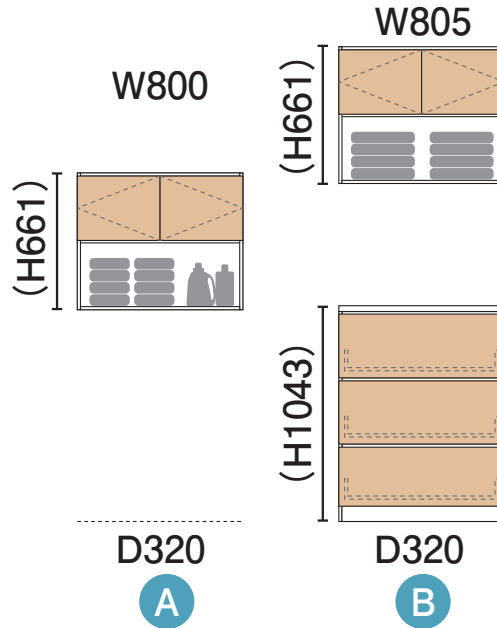

## PLAN 43B

室内干しをしたり、アイロンがけをしたり、洗面動線を考えた家事軽減プラン。

※お部屋に合わせてサイズ変更できます。

### PLAN 43B 基本情報

寸法	幅 80.5 cm	高さ 229.5 cm	奥行 32.0 cm
カタログ掲載ページ	65 ページ	金額	245,400 円～

※寸法サイズについては、図面はmm表記、基本情報の寸法はcm表記になっています。

以下の項目について選択・ご記入ください

設置場所	<input type="checkbox"/> リビング	<input type="checkbox"/> キッチン	<input type="checkbox"/> 寝室	<input type="checkbox"/> 洗面	<input type="checkbox"/> その他 ( )
設置場所寸法サイズ (目安)	幅 ( ) cm		高さ ( ) cm		奥行 ( ) cm
収納されるもの (テレビ、本、食器など)	( )				
設置するテレビのサイズ	<input type="checkbox"/> 60V型以上	<input type="checkbox"/> 55V～45V型	<input type="checkbox"/> 43V～40V型	<input type="checkbox"/> 32V型以下	その他 ( )
扉カラー／グレード					
●ハビアカラー					
<input type="checkbox"/> TH (モノホワイト)	<input type="checkbox"/> WH (ネオホワイト)	<input type="checkbox"/> MJ (クリアベージュ)	<input type="checkbox"/> ML (ミルベージュ)	<input type="checkbox"/> MA (ライトオーカー)	<input type="checkbox"/> MT (ティープラウン)
<input type="checkbox"/> MG (トープグレー)	<input type="checkbox"/> MW (ダルブラウン)	<input type="checkbox"/> MK (オフブラック)			
●トレンドウッド調					
<input type="checkbox"/> PP (コットンベージュ)	<input type="checkbox"/> PA (ミルキーオーカー)	<input type="checkbox"/> PG (スモークグレー)	<input type="checkbox"/> PM (シナモンブラウン)	<input type="checkbox"/> PR (ワインブラウン)	<input type="checkbox"/> PK (マロンブラウン)
<input type="checkbox"/> PB (ドライブラック)	●グロス調				
<input type="checkbox"/> LH (ルミホワイト)					
本体ユニットカラー (※本体の色です)		フレームカラー		フレーム扉カラー	
<input type="checkbox"/> 1 ブラック	<input type="checkbox"/> 2 ホワイト	<input type="checkbox"/> 7 サテン	<input type="checkbox"/> 8 ブラック	<input type="checkbox"/> 9 ホワイト	<input type="checkbox"/> 3 (クリア)
					<input type="checkbox"/> 4 (ミスト)
					<input type="checkbox"/> 5 (スモーク)
コーディネート	床の色 ( )		ドアの色 ( )		その他 ( )
要望事項 -----					