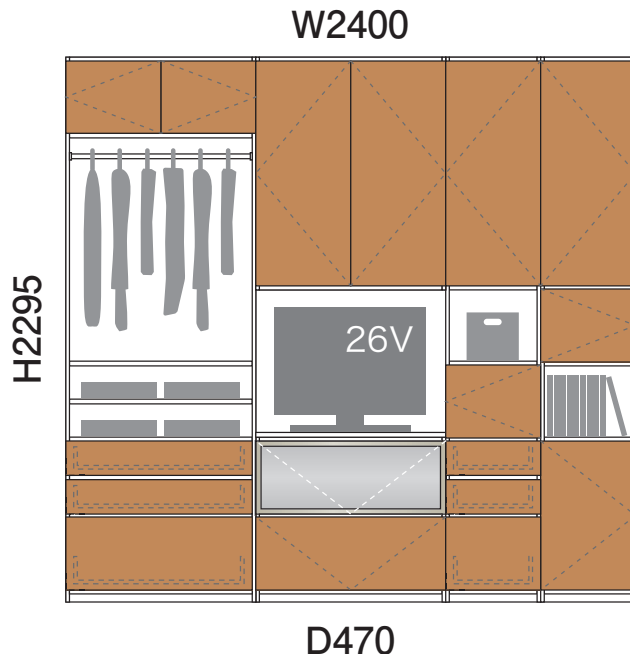

PLAN 42

扉の配置を工夫して個性豊かな空間に。センスが光るSOHOスタイル。

※お部屋に合わせてサイズ変更できます。

PLAN 42 基本情報

寸法	幅 240.0 cm	高さ 229.5 cm	奥行 47.0 cm
カタログ掲載ページ	64 ページ	金額	478,000 円～

※寸法サイズについては、図面はmm表記、基本情報の寸法はcm表記になっています。

以下の項目について選択・ご記入ください

設置場所 リビング キッチン 寝室 洗面 その他 ()

設置場所寸法サイズ (目安) 幅 () cm 高さ () cm 奥行 () cm

収納されるもの (テレビ、本、食器など) ()

設置するテレビのサイズ 60V型以上 55V～45V型 43V～40V型 32V型以下 その他 ()

扉カラー／グレード

●ハビアカラー

TH (モノホワイト) WH (ネオホワイト) MJ (クリアベージュ) ML (ミルベージュ) MA (ライトオーカー) MT (ティープラウン) MG (トープグレー) MW (ダルブラウン) MK (オフブラック)

●トレンドウッド調

PP (コットンベージュ) PA (ミルキーオーカー) PG (スモークグレー) PM (シナモンブラウン) PR (ワインブラウン) PK (マロンブラウン) PB (ドライブラック)

●グロス調

LH (ルミホワイト)

本体ユニットカラー (※本体の色です)

1 ブラック 2 ホワイト

フレームカラー

7 サテン 8 ブラック 9 ホワイト