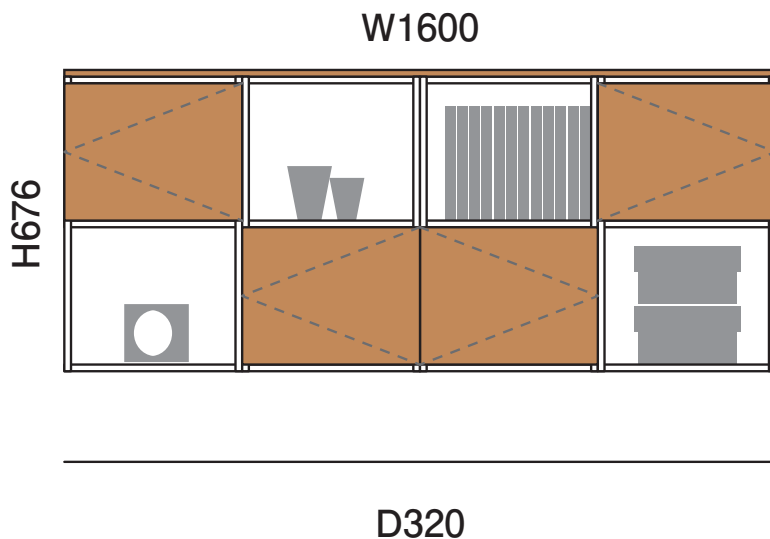

## PLAN 40

作品展示はカウンターに。書籍はその下に。使い勝手のいい装飾収納。

※お部屋に合わせてサイズ変更できます。

### PLAN 40 基本情報

寸法	幅 160.0 cm	高さ 67.6 cm	奥行 32.0 cm
カタログ掲載ページ	63 ページ	金額	119,800 円～

※寸法サイズについては、図面はmm表記、基本情報の寸法はcm表記になっています。

以下の項目について選択・ご記入ください

設置場所	<input type="checkbox"/> リビング	<input type="checkbox"/> キッチン	<input type="checkbox"/> 寝室	<input type="checkbox"/> 洗面	<input type="checkbox"/> その他 ( )
設置場所寸法サイズ (目安)	幅 ( ) cm		高さ ( ) cm		奥行 ( ) cm
収納されるもの (テレビ、本、食器など)	( )				
設置するテレビのサイズ	<input type="checkbox"/> 60V型以上	<input type="checkbox"/> 55V～45V型	<input type="checkbox"/> 43V～40V型	<input type="checkbox"/> 32V型以下	その他 ( )
扉カラー／グレード					
●ハビアカラー					
<input type="checkbox"/> TH (モノホワイト)	<input type="checkbox"/> WH (ネオホワイト)	<input type="checkbox"/> MJ (クリアベージュ)	<input type="checkbox"/> ML (ミルベージュ)	<input type="checkbox"/> MA (ライトオーカー)	<input type="checkbox"/> MT (ティープラウン)
<input type="checkbox"/> MG (トープグレー)	<input type="checkbox"/> MW (ダルブラウン)	<input type="checkbox"/> MK (オフブラック)			
●トレンドウッド調					
<input type="checkbox"/> PP (コットンベージュ)	<input type="checkbox"/> PA (ミルキーオーカー)	<input type="checkbox"/> PG (スモークグレー)	<input type="checkbox"/> PM (シナモンブラウン)	<input type="checkbox"/> PR (ワインブラウン)	<input type="checkbox"/> PK (マロンブラウン)
<input type="checkbox"/> PB (ドライブラック)	●グロス調				
<input type="checkbox"/> LH (ルミホワイト)					
本体ユニットカラー (※本体の色です)		フレームカラー		フレーム扉カラー	
<input type="checkbox"/> 1 ブラック	<input type="checkbox"/> 2 ホワイト	<input type="checkbox"/> 7 サテン	<input type="checkbox"/> 8 ブラック	<input type="checkbox"/> 9 ホワイト	<input type="checkbox"/> 3 (クリア)
					<input type="checkbox"/> 4 (ミスト)
					<input type="checkbox"/> 5 (スモーク)
コーディネート	床の色 ( )		ドアの色 ( )		その他 ( )
要望事項 -----					