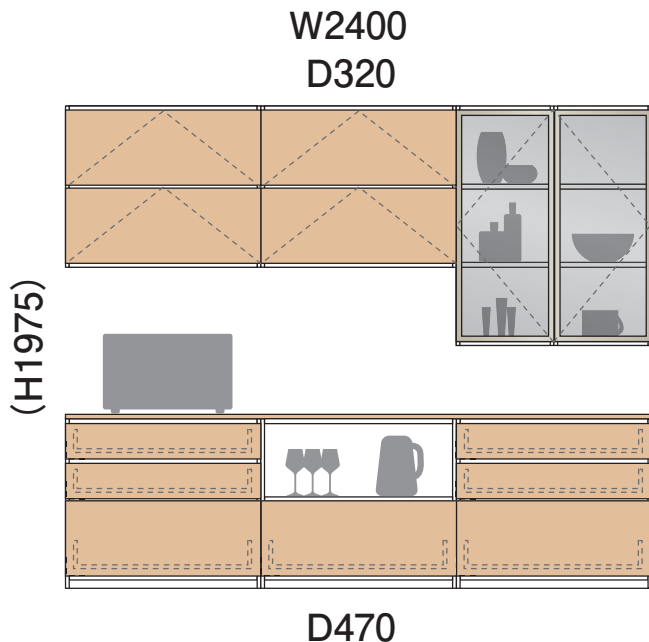

PLAN 33

直線的なフォルムが映えるカウンター。家電置きにワークスペースに、大活躍。

※お部屋に合わせてサイズ変更できます。

PLAN 33 基本情報

寸法	幅 240.0 cm	高さ 197.5 cm	奥行 47.0 cm
カタログ掲載ページ	56 ページ	金額	465,000 円～

※寸法サイズについては、図面はmm表記、基本情報の寸法はcm表記になっています。

以下の項目について選択・ご記入ください

設置場所	<input type="checkbox"/> リビング	<input type="checkbox"/> キッチン	<input type="checkbox"/> 寝室	<input type="checkbox"/> 洗面	<input type="checkbox"/> その他 ()
設置場所寸法サイズ (目安)	幅 () cm	高さ () cm	奥行 () cm		
収納されるもの (テレビ、本、食器など)	()				
設置するテレビのサイズ	<input type="checkbox"/> 60V型以上	<input type="checkbox"/> 55V～45V型	<input type="checkbox"/> 43V～40V型	<input type="checkbox"/> 32V型以下	その他 ()
扉カラー／グレード					
●ハビアカラー					
<input type="checkbox"/> TH (モノホワイト)	<input type="checkbox"/> WH (ネオホワイト)	<input type="checkbox"/> MJ (クリアベージュ)	<input type="checkbox"/> ML (ミルベージュ)	<input type="checkbox"/> MA (ライトオーカー)	<input type="checkbox"/> MT (ティープラウン)
<input type="checkbox"/> MG (トープグレー)	<input type="checkbox"/> MW (ダルブラウン)	<input type="checkbox"/> MK (オフブラック)			
●トレンドウッド調					
<input type="checkbox"/> PP (コットンベージュ)	<input type="checkbox"/> PA (ミルキーオーカー)	<input type="checkbox"/> PG (スモークグレー)	<input type="checkbox"/> PM (シナモンブラウン)	<input type="checkbox"/> PR (ワインブラウン)	<input type="checkbox"/> PK (マロンブラウン)
<input type="checkbox"/> PB (ドライブラック)	●グロス調				
<input type="checkbox"/> LH (ルミホワイト)					
本体ユニットカラー (※本体の色です)		フレームカラー		フレーム扉カラー	
<input type="checkbox"/> 1 ブラック	<input type="checkbox"/> 2 ホワイト	<input type="checkbox"/> 7 サテン	<input type="checkbox"/> 8 ブラック	<input type="checkbox"/> 9 ホワイト	<input type="checkbox"/> 3 (クリア)
					<input type="checkbox"/> 4 (ミスト)
					<input type="checkbox"/> 5 (スモーク)
コーディネイト	床の色 ()	ドアの色 ()	その他 ()		
要望事項 -----					