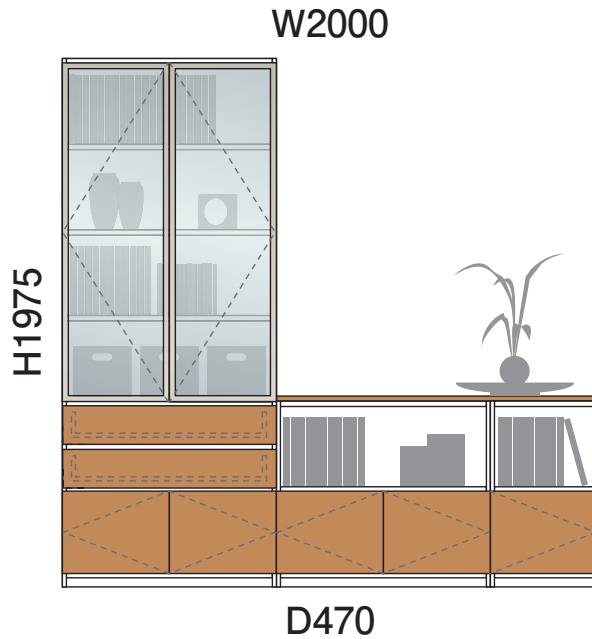

## PLAN 32

窓のまわりにも設置できるL型。お気に入りの食器はガラス扉で小粋に演出。

※お部屋に合わせてサイズ変更できます。

### PLAN 32 基本情報

寸法	幅 200.0 cm	高さ 197.5 cm	奥行 47.0 cm
カタログ掲載ページ	56 ページ	金額	264,100 円～

※寸法サイズについては、図面はmm表記、基本情報の寸法はcm表記になっています。

以下の項目について選択・ご記入ください

設置場所  リビング  キッチン  寝室  洗面  その他 ( )

設置場所寸法サイズ (目安) 幅 ( ) cm 高さ ( ) cm 奥行 ( ) cm

収納されるもの (テレビ、本、食器など) ( )

設置するテレビのサイズ  60V型以上  55V～45V型  43V～40V型  32V型以下 その他 ( )