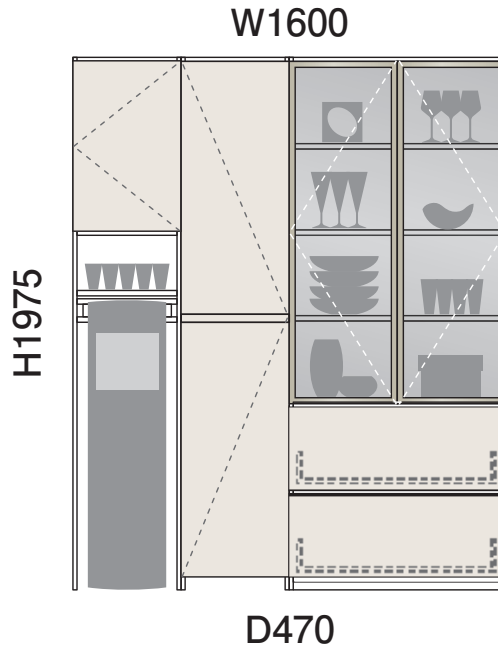

PLAN 30

オープンスペースにはウォーターサーバーを設置。木目扉部分には、ストックを収納でき、動線がスムーズに。

※お部屋に合わせてサイズ変更できます。

PLAN 30 基本情報

寸法	幅 160.0 cm	高さ 197.5 cm	奥行 47.0 cm
カタログ掲載ページ	55 ページ	金額	296,900 円～

※寸法サイズについては、図面はmm表記、基本情報の寸法はcm表記になっています。

以下の項目について選択・ご記入ください

設置場所	<input type="checkbox"/> リビング	<input type="checkbox"/> キッチン	<input type="checkbox"/> 寝室	<input type="checkbox"/> 洗面	<input type="checkbox"/> その他 ()
設置場所寸法サイズ (目安)	幅 () cm	高さ () cm	奥行 () cm		
収納されるもの (テレビ、本、食器など)	()				
設置するテレビのサイズ	<input type="checkbox"/> 60V型以上	<input type="checkbox"/> 55V～45V型	<input type="checkbox"/> 43V～40V型	<input type="checkbox"/> 32V型以下	その他 ()
扉カラー／グレード					
●ハビアカラー					
<input type="checkbox"/> TH (モノホワイト)	<input type="checkbox"/> WH (ネオホワイト)	<input type="checkbox"/> MJ (クリアベージュ)	<input type="checkbox"/> ML (ミルベージュ)	<input type="checkbox"/> MA (ライトオーカー)	<input type="checkbox"/> MT (ティープラウン)
<input type="checkbox"/> MG (トープグレー)	<input type="checkbox"/> MW (ダルブラウン)	<input type="checkbox"/> MK (オフブラック)			
●トレンドウッド調					
<input type="checkbox"/> PP (コットンベージュ)	<input type="checkbox"/> PA (ミルキーオーカー)	<input type="checkbox"/> PG (スモークグレー)	<input type="checkbox"/> PM (シナモンブラウン)	<input type="checkbox"/> PR (ワインブラウン)	<input type="checkbox"/> PK (マロンブラウン)
<input type="checkbox"/> PB (ドライブラック)	●グロス調				
<input type="checkbox"/> LH (ルミホワイト)					
本体ユニットカラー (※本体の色です)		フレームカラー		フレーム扉カラー	
<input type="checkbox"/> 1 ブラック	<input type="checkbox"/> 2 ホワイト	<input type="checkbox"/> 7 サテン	<input type="checkbox"/> 8 ブラック	<input type="checkbox"/> 9 ホワイト	<input type="checkbox"/> 3 (クリア)
					<input type="checkbox"/> 4 (ミスト)
					<input type="checkbox"/> 5 (スモーク)
コーディネイト	床の色 ()	ドアの色 ()	その他 ()		
要望事項 -----					