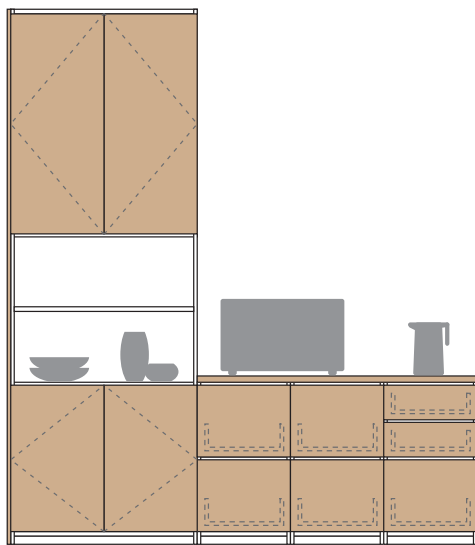

PLAN 28

L字型のレイアウトで見せる・隠すをバランスよく。

W2035

H2295

D470

※お部屋に合わせてサイズ変更できます。

PLAN 28 基本情報

寸法	幅 203.5 cm	高さ 229.5 cm	奥行 47.0 cm
カタログ掲載ページ	54 ページ	金額	415,400 円～

※寸法サイズについては、図面はmm表記、基本情報の寸法はcm表記になっています。

以下の項目について選択・ご記入ください

設置場所	<input type="checkbox"/> リビング	<input type="checkbox"/> キッチン	<input type="checkbox"/> 寝室	<input type="checkbox"/> 洗面	<input type="checkbox"/> その他 ()
設置場所寸法サイズ (目安)	幅 () cm	高さ () cm	奥行 () cm		
収納されるもの (テレビ、本、食器など)	()				
設置するテレビのサイズ	<input type="checkbox"/> 60V型以上	<input type="checkbox"/> 55V～45V型	<input type="checkbox"/> 43V～40V型	<input type="checkbox"/> 32V型以下	その他 ()
扉カラー／グレード					
●ハビアカラー					
<input type="checkbox"/> TH (モノホワイト)	<input type="checkbox"/> WH (ネオホワイト)	<input type="checkbox"/> MJ (クリアベージュ)	<input type="checkbox"/> ML (ミルベージュ)	<input type="checkbox"/> MA (ライトオーク)	<input type="checkbox"/> MT (ティープラウン)
<input type="checkbox"/> MG (トープグレー)	<input type="checkbox"/> MW (ダルブラウン)	<input type="checkbox"/> MK (オフブラック)			
●トレンドウッド調					
<input type="checkbox"/> PP (コットンベージュ)	<input type="checkbox"/> PA (ミルキーオーク)	<input type="checkbox"/> PG (スモークグレー)	<input type="checkbox"/> PM (シナモンブラウン)	<input type="checkbox"/> PR (ワインブラウン)	<input type="checkbox"/> PK (マロンブラウン)
<input type="checkbox"/> PB (ドライブラック)	●グロス調				
<input type="checkbox"/> LH (ルミホワイト)					
本体ユニットカラー (※本体の色です)		フレームカラー		フレーム扉カラー	
<input type="checkbox"/> 1 ブラック	<input type="checkbox"/> 2 ホワイト	<input type="checkbox"/> 7 サテン	<input type="checkbox"/> 8 ブラック	<input type="checkbox"/> 9 ホワイト	<input type="checkbox"/> 3 (クリア)
					<input type="checkbox"/> 4 (ミスト)
					<input type="checkbox"/> 5 (スモーク)
コーディネート	床の色 ()	ドアの色 ()	その他 ()		
要望事項 -----					