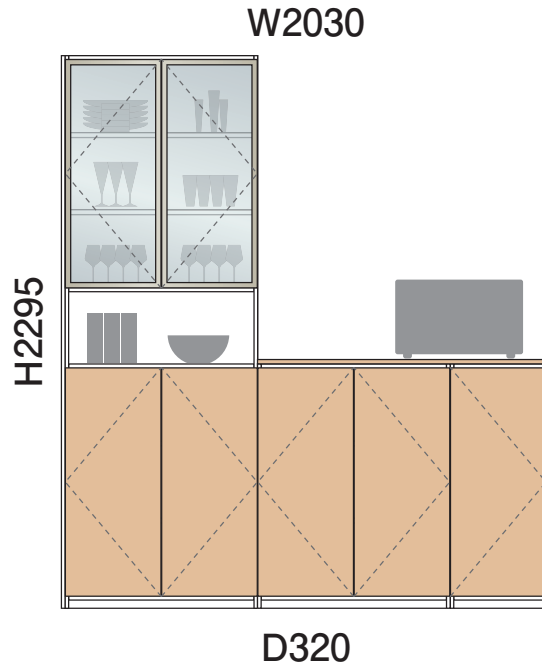

PLAN 27

収納に作業台に、汎用性の高いL型シルエット。空間に落ち着きを与えるシンプルなデザインも魅力的。

※お部屋に合わせてサイズ変更できます。

PLAN 27 基本情報

寸法	幅 203.0 cm	高さ 229.5 cm	奥行 32.0 cm
カタログ掲載ページ	52 ページ	金額	261,700 円～

※寸法サイズについては、図面はmm表記、基本情報の寸法はcm表記になっています。

以下の項目について選択・ご記入ください

設置場所 リビング キッチン 寝室 洗面 その他 ()

設置場所寸法サイズ (目安) 幅 () cm 高さ () cm 奥行 () cm

収納されるもの (テレビ、本、食器など) ()

設置するテレビのサイズ 60V型以上 55V～45V型 43V～40V型 32V型以下 その他 ()

扉カラー／グレード

●ハビアカラー

●トレンドウッド調

●グロス調