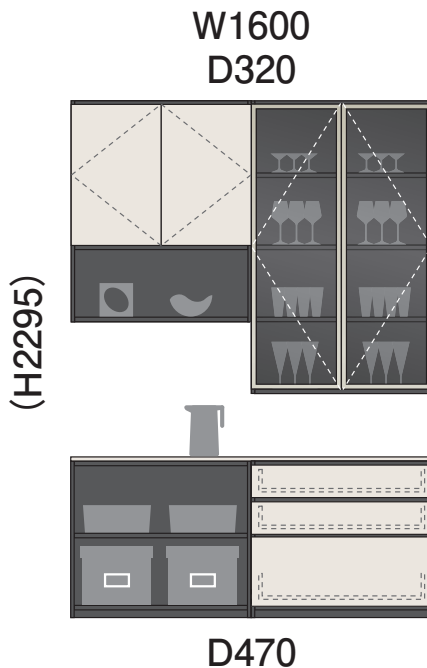

PLAN 26

シンプルな中に効かせたアクセントで、遊び心あふれたキッチン空間に。

※お部屋に合わせてサイズ変更できます。

PLAN 26 基本情報

寸法	幅 160.0 cm	高さ 229.5 cm	奥行 47.0 cm
カタログ掲載ページ	52 ページ	金額	310,400 円～

※寸法サイズについては、図面はmm表記、基本情報の寸法はcm表記になっています。

以下の項目について選択・ご記入ください

設置場所 リビング キッチン 寝室 洗面 その他 ()

設置場所寸法サイズ (目安) 幅 () cm 高さ () cm 奥行 () cm

収納されるもの (テレビ、本、食器など) ()

設置するテレビのサイズ 60V型以上 55V～45V型 43V～40V型 32V型以下 その他 ()

扉カラー／グレード

●ハビアカラー

●トレンドウッド調

●グロス調

本体ユニットカラー (※本体の色です)