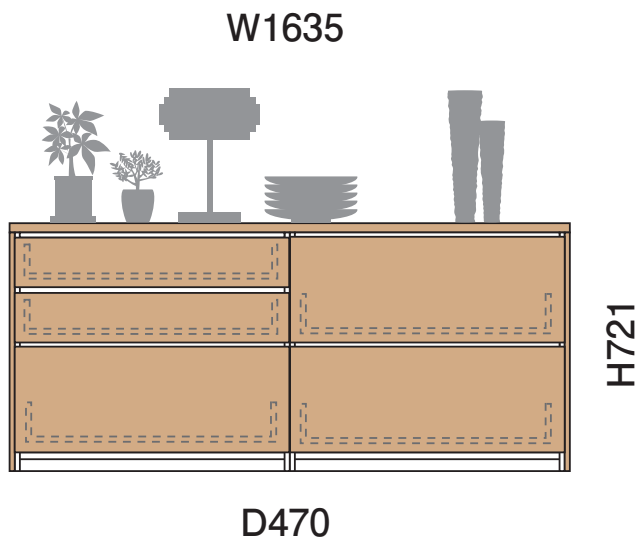

PLAN 25

階段下を有効活用してキッチンワークをより快適に。

※お部屋に合わせてサイズ変更できます。

PLAN 25 基本情報

寸法	幅 163.5 cm	高さ 72.1 cm	奥行 47.0 cm
カタログ掲載ページ	51 ページ	金額	349,400 円～

※寸法サイズについては、図面はmm表記、基本情報の寸法はcm表記になっています。

以下の項目について選択・ご記入ください

設置場所	<input type="checkbox"/> リビング	<input type="checkbox"/> キッチン	<input type="checkbox"/> 寝室	<input type="checkbox"/> 洗面	<input type="checkbox"/> その他 ()
設置場所寸法サイズ (目安)	幅 () cm		高さ () cm		奥行 () cm
収納されるもの (テレビ、本、食器など)	()				
設置するテレビのサイズ	<input type="checkbox"/> 60V型以上	<input type="checkbox"/> 55V～45V型	<input type="checkbox"/> 43V～40V型	<input type="checkbox"/> 32V型以下	その他 ()
扉カラー／グレード					
●ハビアカラー					
<input type="checkbox"/> TH (モノホワイト)	<input type="checkbox"/> WH (ネオホワイト)	<input type="checkbox"/> MJ (クリアベージュ)	<input type="checkbox"/> ML (ミルベージュ)	<input type="checkbox"/> MA (ライトオーク)	<input type="checkbox"/> MT (ティープラウン)
<input type="checkbox"/> MG (トープグレー)	<input type="checkbox"/> MW (ダルブラウン)	<input type="checkbox"/> MK (オフブラック)			
●トレンドウッド調					
<input type="checkbox"/> PP (コットンベージュ)	<input type="checkbox"/> PA (ミルキーオーク)	<input type="checkbox"/> PG (スモークグレー)	<input type="checkbox"/> PM (シナモンブラウン)	<input type="checkbox"/> PR (ワインブラウン)	<input type="checkbox"/> PK (マロンブラウン)
<input type="checkbox"/> PB (ドライブラック)	●グロス調				
<input type="checkbox"/> LH (ルミホワイト)					
本体ユニットカラー (※本体の色です)		フレームカラー		フレーム扉カラー	
<input type="checkbox"/> 1 ブラック	<input type="checkbox"/> 2 ホワイト	<input type="checkbox"/> 7 サテン	<input type="checkbox"/> 8 ブラック	<input type="checkbox"/> 9 ホワイト	<input type="checkbox"/> 3 (クリア)
					<input type="checkbox"/> 4 (ミスト)
					<input type="checkbox"/> 5 (スモーク)
コーディネイト	床の色 ()	ドアの色 ()	その他 ()		
要望事項 -----					