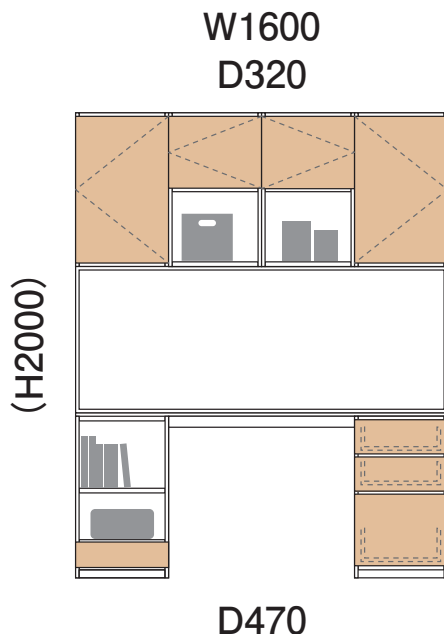

PLAN 18-1

在宅勤務・テレワークに最適なコンパクトタイプのひとり用デスクプラン。

※お部屋に合わせてサイズ変更できます。

PLAN 18-1 基本情報

寸法	幅 160.0 cm	高さ 200.0 cm	奥行 47.0 cm
カタログ掲載ページ	43 ページ	金額	287,900 円～

※寸法サイズについては、図面はmm表記、基本情報の寸法はcm表記になっています。

以下の項目について選択・ご記入ください

設置場所 リビング キッチン 寝室 洗面 その他 ()

設置場所寸法サイズ (目安) 幅 () cm 高さ () cm 奥行 () cm

収納されるもの (テレビ、本、食器など) ()

設置するテレビのサイズ 60V型以上 55V～45V型 43V～40V型 32V型以下 その他 ()

扉カラー／グレード

●ハビアカラー

●トレンドウッド調

●グロス調