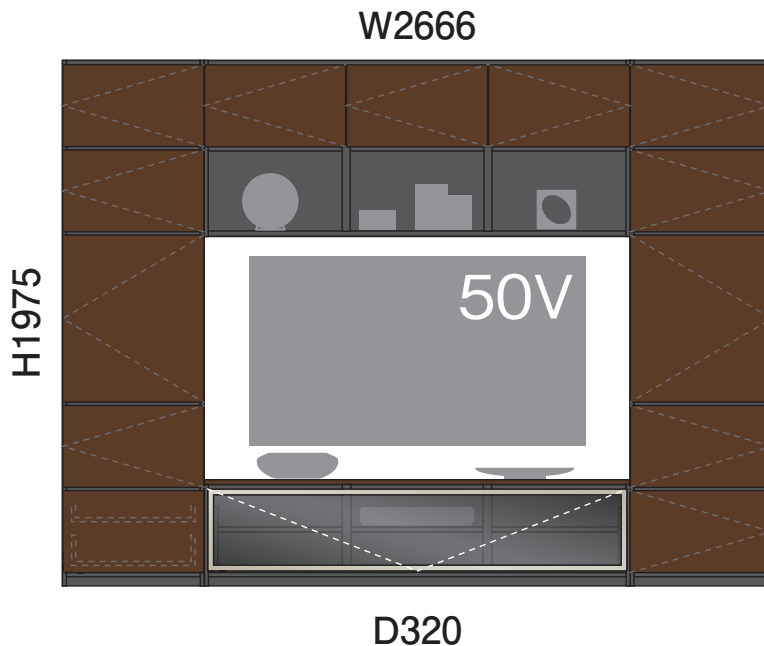

PLAN 16

散らかりがちな小物もすべて収納。映像に干渉しないしつらえの。

※お部屋に合わせてサイズ変更できます。

PLAN 16 基本情報

寸法	幅 266.6 cm	高さ 197.5 cm	奥行 32.0 cm
カタログ掲載ページ	43 ページ	金額	415,700 円～

※寸法サイズについては、図面はmm表記、基本情報の寸法はcm表記になっています。

以下の項目について選択・ご記入ください

設置場所	<input type="checkbox"/> リビング	<input type="checkbox"/> キッチン	<input type="checkbox"/> 寝室	<input type="checkbox"/> 洗面	<input type="checkbox"/> その他 ()
設置場所寸法サイズ (目安)	幅 () cm	高さ () cm	奥行 () cm		
収納されるもの (テレビ、本、食器など)	()				
設置するテレビのサイズ	<input type="checkbox"/> 60V型以上	<input type="checkbox"/> 55V～45V型	<input type="checkbox"/> 43V～40V型	<input type="checkbox"/> 32V型以下	その他 ()
扉カラー／グレード					
●ハビアカラー					
<input type="checkbox"/> TH (モノホワイト)	<input type="checkbox"/> WH (ネオホワイト)	<input type="checkbox"/> MJ (クリアベージュ)	<input type="checkbox"/> ML (ミルベージュ)	<input type="checkbox"/> MA (ライトオーク)	<input type="checkbox"/> MT (ティープラウン)
<input type="checkbox"/> MG (トープグレー)	<input type="checkbox"/> MW (ダルブラウン)	<input type="checkbox"/> MK (オフブラック)			
●トレンドウッド調					
<input type="checkbox"/> PP (コットンベージュ)	<input type="checkbox"/> PA (ミルキーオーク)	<input type="checkbox"/> PG (スモークグレー)	<input type="checkbox"/> PM (シナモンブラウン)	<input type="checkbox"/> PR (ワインブラウン)	<input type="checkbox"/> PK (マロンブラウン)
<input type="checkbox"/> PB (ドライブラック)	●グロス調				
<input type="checkbox"/> LH (ルミホワイト)					
本体ユニットカラー (※本体の色です)		フレームカラー		フレーム扉カラー	
<input type="checkbox"/> 1 ブラック	<input type="checkbox"/> 2 ホワイト	<input type="checkbox"/> 7 サテン	<input type="checkbox"/> 8 ブラック	<input type="checkbox"/> 9 ホワイト	<input type="checkbox"/> 3 (クリア)
					<input type="checkbox"/> 4 (ミスト)
					<input type="checkbox"/> 5 (スモーク)
コーディネート	床の色 ()	ドアの色 ()	その他 ()		
要望事項 -----					