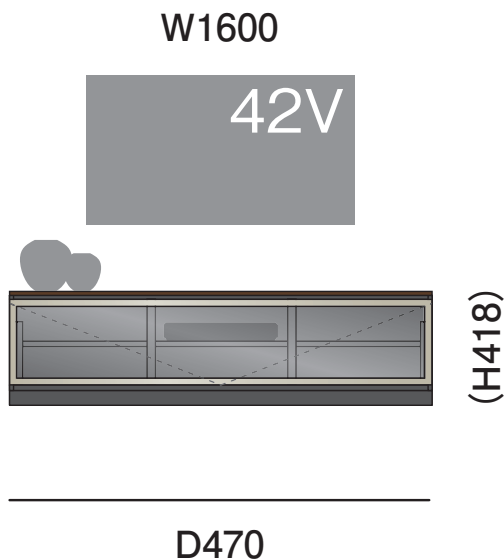

PLAN 15

お部屋もスッキリ。スタイリッシュなフローティングプラン。

※お部屋に合わせてサイズ変更できます。

PLAN 15 基本情報

寸法	幅 160.0 cm	高さ 41.8 cm	奥行 47.0 cm
カタログ掲載ページ	42 ページ	金額	152,200 円～

※寸法サイズについては、図面はmm表記、基本情報の寸法はcm表記になっています。

以下の項目について選択・ご記入ください

設置場所	<input type="checkbox"/> リビング	<input type="checkbox"/> キッチン	<input type="checkbox"/> 寝室	<input type="checkbox"/> 洗面	<input type="checkbox"/> その他 ()
設置場所寸法サイズ (目安)	幅 () cm	高さ () cm	奥行 () cm		
収納されるもの (テレビ、本、食器など)	()				
設置するテレビのサイズ	<input type="checkbox"/> 60V型以上	<input type="checkbox"/> 55V～45V型	<input type="checkbox"/> 43V～40V型	<input type="checkbox"/> 32V型以下	その他 ()
扉カラー／グレード					
●ハビアカラー					
<input type="checkbox"/> TH (モノホワイト)	<input type="checkbox"/> WH (ネオホワイト)	<input type="checkbox"/> MJ (クリアベージュ)	<input type="checkbox"/> ML (ミルベージュ)	<input type="checkbox"/> MA (ライトオーク)	<input type="checkbox"/> MT (ティープラウン)
<input type="checkbox"/> MG (トープグレー)	<input type="checkbox"/> MW (ダルブラウン)	<input type="checkbox"/> MK (オフブラック)			
●トレンドウッド調					
<input type="checkbox"/> PP (コットンベージュ)	<input type="checkbox"/> PA (ミルキーオーク)	<input type="checkbox"/> PG (スモークグレー)	<input type="checkbox"/> PM (シナモンブラウン)	<input type="checkbox"/> PR (ワインブラウン)	<input type="checkbox"/> PK (マロンブラウン)
<input type="checkbox"/> PB (ドライブラック)	●グロス調				
<input type="checkbox"/> LH (ルミホワイト)					
本体ユニットカラー (※本体の色です)					
<input type="checkbox"/> 1 ブラック	<input type="checkbox"/> 2 ホワイト	フレームカラー		フレーム扉カラー	
<input type="checkbox"/> 7 サテン	<input type="checkbox"/> 8 ブラック	<input type="checkbox"/> 9 ホワイト	<input type="checkbox"/> 3 (クリア)	<input type="checkbox"/> 4 (ミスト)	<input type="checkbox"/> 5 (スモーク)
コーディネイト	床の色 ()	ドアの色 ()	その他 ()		
要望事項 -----					