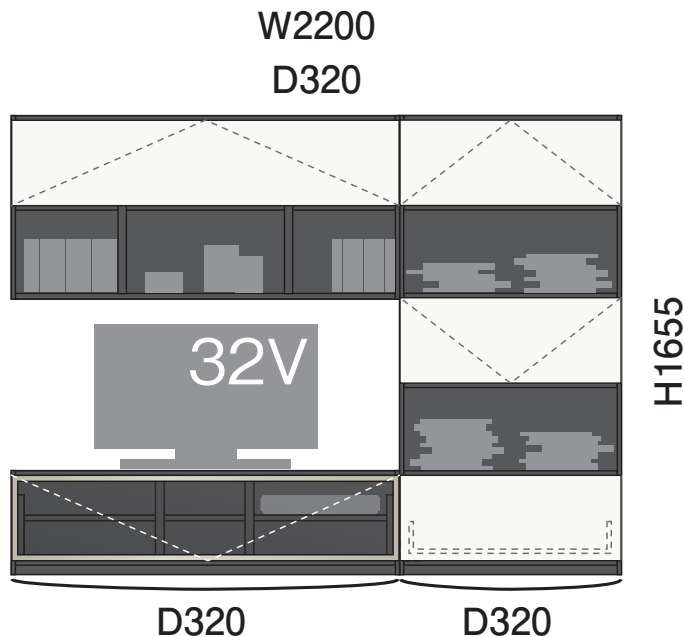

PLAN 11

ホワイト&ブラックのコーディネートで遊び心と洗練された趣を。

※お部屋に合わせてサイズ変更できます。

PLAN 11 基本情報

寸法	幅 220.0 cm	高さ 165.5 cm	奥行 32.0 cm
カタログ掲載ページ	39 ページ	金額	373,100 円～

※寸法サイズについては、図面はmm表記、基本情報の寸法はcm表記になっています。

以下の項目について選択・ご記入ください

設置場所 リビング キッチン 寝室 洗面 その他 ()

設置場所寸法サイズ (目安) 幅 () cm 高さ () cm 奥行 () cm

収納されるもの (テレビ、本、食器など) ()

設置するテレビのサイズ 60V型以上 55V～45V型 43V～40V型 32V型以下 その他 ()

扉カラー／グレード

●ハビアカラー

●トレンドウッド調

●グロス調

本体ユニットカラー (※本体の色です)