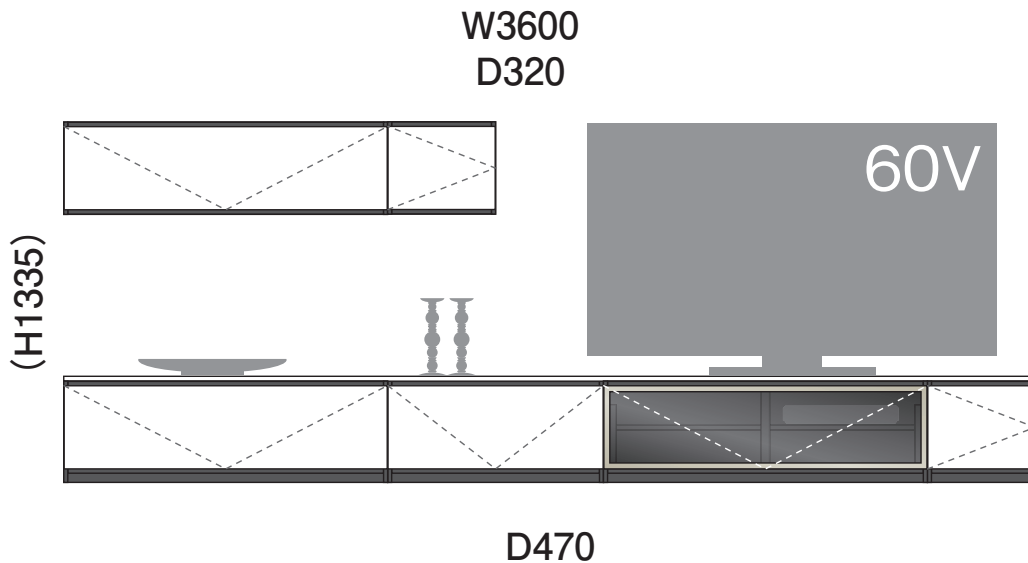

PLAN 10

TVの横にこだわりの小物を飾って上品かつ開放感あふれるリビングに。

※お部屋に合わせてサイズ変更できます。

PLAN 10 基本情報

寸法	幅 360.0 cm	高さ 133.5 cm	奥行 47.0 cm
カタログ掲載ページ	38 ページ	金額	465,600 円～

※寸法サイズについては、図面はmm表記、基本情報の寸法はcm表記になっています。

以下の項目について選択・ご記入ください

設置場所	<input type="checkbox"/> リビング	<input type="checkbox"/> キッチン	<input type="checkbox"/> 寝室	<input type="checkbox"/> 洗面	<input type="checkbox"/> その他 ()
設置場所寸法サイズ (目安)	幅 () cm	高さ () cm	奥行 () cm		
収納されるもの (テレビ、本、食器など)	()				
設置するテレビのサイズ	<input type="checkbox"/> 60V型以上	<input type="checkbox"/> 55V～45V型	<input type="checkbox"/> 43V～40V型	<input type="checkbox"/> 32V型以下	その他 ()
扉カラー／グレード					
●ハビアカラー					
<input type="checkbox"/> TH (モノホワイト)	<input type="checkbox"/> WH (ネオホワイト)	<input type="checkbox"/> MJ (クリアベージュ)	<input type="checkbox"/> ML (ミルベージュ)	<input type="checkbox"/> MA (ライトオーク)	<input type="checkbox"/> MT (ティープラウン)
<input type="checkbox"/> MG (トープグレー)	<input type="checkbox"/> MW (ダルブラウン)	<input type="checkbox"/> MK (オフブラック)			
●トレンドウッド調					
<input type="checkbox"/> PP (コットンベージュ)	<input type="checkbox"/> PA (ミルキーオーク)	<input type="checkbox"/> PG (スモークグレー)	<input type="checkbox"/> PM (シナモンブラウン)	<input type="checkbox"/> PR (ワインブラウン)	<input type="checkbox"/> PK (マロンブラウン)
<input type="checkbox"/> PB (ドライブブラック)	●グロス調				
<input type="checkbox"/> LH (ルミホワイト)					
本体ユニットカラー (※本体の色です)		フレームカラー		フレーム扉カラー	
<input type="checkbox"/> 1 ブラック	<input type="checkbox"/> 2 ホワイト	<input type="checkbox"/> 7 サテン	<input type="checkbox"/> 8 ブラック	<input type="checkbox"/> 9 ホワイト	<input type="checkbox"/> 3 (クリア)
<input type="checkbox"/> 4 (ミスト)	<input type="checkbox"/> 5 (スモーク)				
コーディネート	床の色 ()	ドアの色 ()	その他 ()		
要望事項 -----					