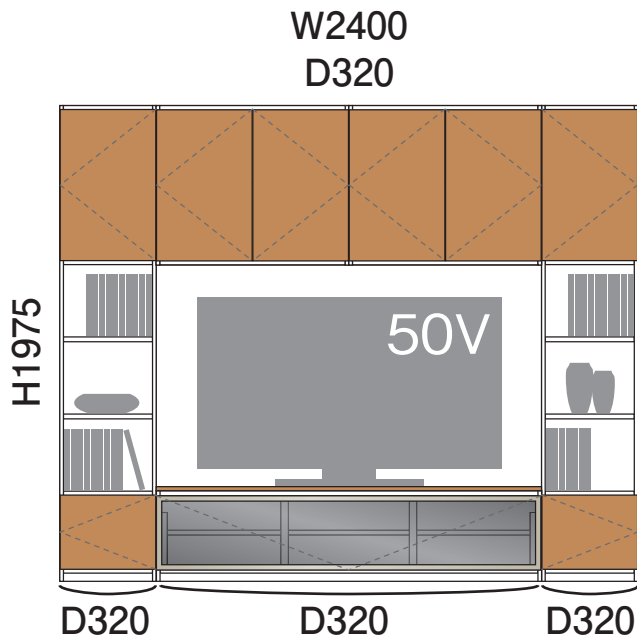

PLAN 8

木目の爽やかな外観が作る上質な映像空間。我が家の一等席で映画を贅沢に楽しむ。

※お部屋に合わせてサイズ変更できます。

PLAN 8 基本情報

寸法	幅 240.0 cm	高さ 197.5 cm	奥行 32.0 cm
カタログ掲載ページ	36 ページ	金額	315,600 円～

※寸法サイズについては、図面はmm表記、基本情報の寸法はcm表記になっています。

以下の項目について選択・ご記入ください

設置場所 リビング キッチン 寝室 洗面 その他 ()

設置場所寸法サイズ (目安) 幅 () cm 高さ () cm 奥行 () cm

収納されるもの (テレビ、本、食器など) ()

設置するテレビのサイズ 60V型以上 55V～45V型 43V～40V型 32V型以下 その他 ()

扉カラー／グレード

●ハビアカラー

●トレンドウッド調

●グロス調