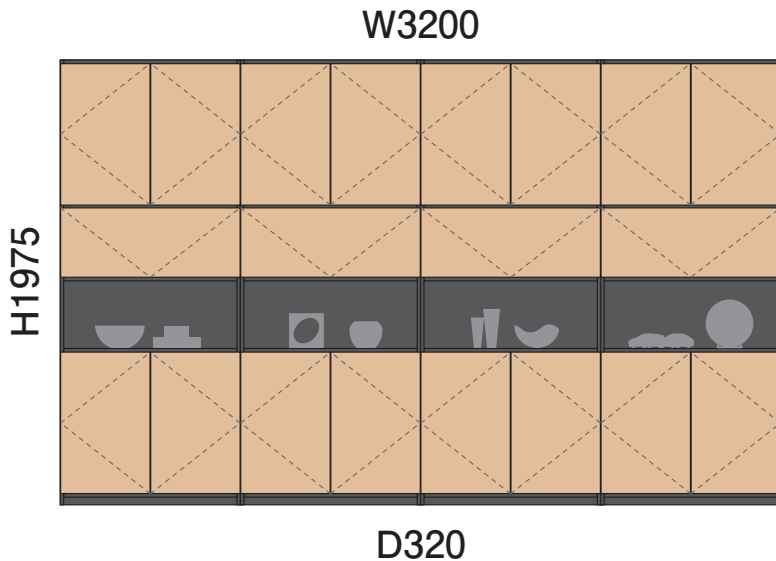

## PLAN 47

まるでウォールアートのような外観が印象的。壁面いっぱいの収納で、あらゆるモノをスッキリ仕舞う。

※お部屋に合わせてサイズ変更できます。

### PLAN 47 基本情報

寸法	幅 320.0 cm	高さ 197.5 cm	奥行 32.0 cm
カタログ掲載ページ	71 ページ	金額	351,800 円～

※寸法サイズについては、図面はmm表記、基本情報の寸法はcm表記になっています。

以下の項目について選択・ご記入ください

設置場所	<input type="checkbox"/> リビング	<input type="checkbox"/> キッチン	<input type="checkbox"/> 寝室	<input type="checkbox"/> 洗面	<input type="checkbox"/> その他 ( )
設置場所寸法サイズ (目安)	幅 ( ) cm	高さ ( ) cm	奥行 ( ) cm		
収納されるもの (テレビ、本、食器など)	( )				
設置するテレビのサイズ	<input type="checkbox"/> 60V型以上	<input type="checkbox"/> 55V～45V型	<input type="checkbox"/> 43V～40V型	<input type="checkbox"/> 32V型以下	その他 ( )
<b>扉カラー／グレード</b>					
●ハビアカラー					
<input type="checkbox"/> TH (モノホワイト)	<input type="checkbox"/> WH (ネオホワイト)	<input type="checkbox"/> MJ (クリアベージュ)	<input type="checkbox"/> ML (ミルベージュ)	<input type="checkbox"/> MA (ライトオーク)	<input type="checkbox"/> MT (ティープラウン)
<input type="checkbox"/> MG (トープグレー)	<input type="checkbox"/> MW (ダルブラウン)	<input type="checkbox"/> MK (オフブラック)			
●トレンドウッド調					
<input type="checkbox"/> PP (コットンベージュ)	<input type="checkbox"/> PA (ミルキーオーク)	<input type="checkbox"/> PG (スモークグレー)	<input type="checkbox"/> PM (シナモンブラウン)	<input type="checkbox"/> PR (ワインブラウン)	<input type="checkbox"/> PK (マロンブラウン)
<input type="checkbox"/> PB (ドライブラック)	●グロス調				
<input type="checkbox"/> LH (ルミホワイト)					
本体ユニットカラー (※本体の色です)		フレームカラー		フレーム扉カラー	
<input type="checkbox"/> 1 ブラック	<input type="checkbox"/> 2 ホワイト	<input type="checkbox"/> 7 サテン	<input type="checkbox"/> 8 ブラック	<input type="checkbox"/> 9 ホワイト	<input type="checkbox"/> 3 (クリア)
					<input type="checkbox"/> 4 (ミスト)
					<input type="checkbox"/> 5 (スモーク)
コーディネート	床の色 ( )	ドアの色 ( )	その他 ( )		
要望事項 -----					