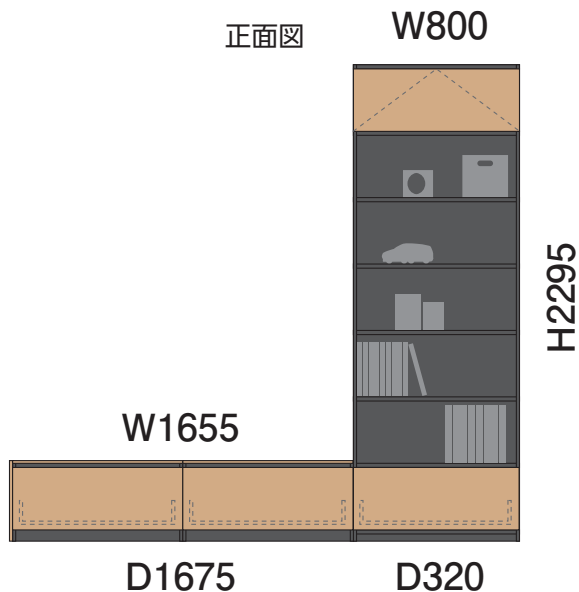

PLAN 46A

本棚と組み合わせ、窓辺の心地よい読書コーナーに。

※お部屋に合わせてサイズ変更できます。

PLAN 46A 基本情報

寸法	幅 80.0 cm	高さ 229.5 cm	奥行 32.0 cm
カタログ掲載ページ	70 ページ	金額	82,800 円～

※寸法サイズについては、図面はmm表記、基本情報の寸法はcm表記になっています。

以下の項目について選択・ご記入ください

設置場所 リビング キッチン 寝室 洗面 その他 ()

設置場所寸法サイズ (目安) 幅 () cm 高さ () cm 奥行 () cm

収納されるもの (テレビ、本、食器など) ()

設置するテレビのサイズ 60V型以上 55V～45V型 43V～40V型 32V型以下 その他 ()

扉カラー／グレード

●ハビアカラー

●トレンドウッド調

●グロス調

本体ユニットカラー (※本体の色です)