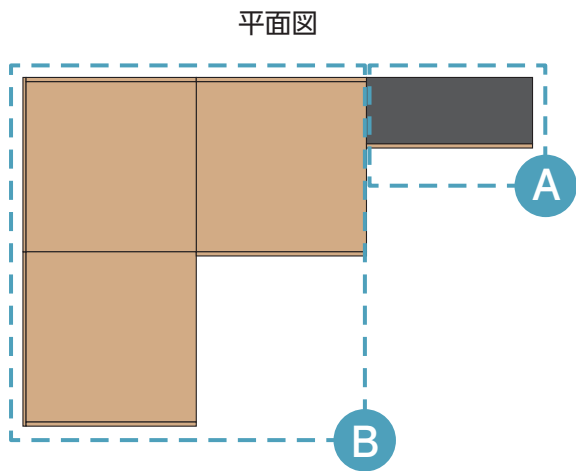

PLAN 46A

本棚と組み合わせ、窓辺の心地よい読書コーナーに。

※お部屋に合わせてサイズ変更できます。

PLAN 46A 基本情報

寸法	幅 80.0 cm	高さ 229.5 cm	奥行 32.0 cm
カタログ掲載ページ	70 ページ	金額	82,800 円～

※寸法サイズについては、図面はmm表記、基本情報の寸法はcm表記になっています。

以下の項目について選択・ご記入ください

設置場所 リビング キッチン 寝室 洗面 その他 ()

設置場所寸法サイズ (目安) 幅 () cm 高さ () cm 奥行 () cm

収納されるもの (テレビ、本、食器など) ()

設置するテレビのサイズ 60V型以上 55V～45V型 43V～40V型 32V型以下 その他 ()

扉カラー／グレード

●ハビアカラー

●トレンドウッド調

●グロス調

本体ユニットカラー (※本体の色です)