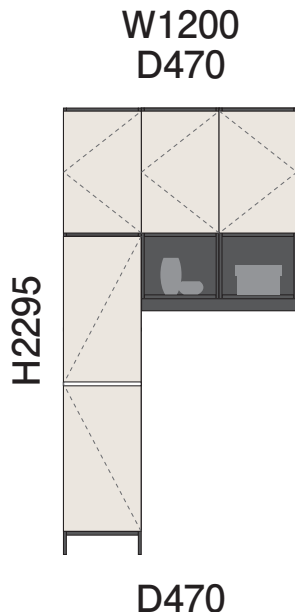

PLAN 44

使う人の技でユーティリティを使いやすく。お掃除用具もまとめて収納。

※お部屋に合わせてサイズ変更できます。

PLAN 44 基本情報

寸法	幅 120.0 cm	高さ 229.5 cm	奥行 47.0 cm
カタログ掲載ページ	66 ページ	金額	160,900 円～

※寸法サイズについては、図面はmm表記、基本情報の寸法はcm表記になっています。

以下の項目について選択・ご記入ください

設置場所 リビング キッチン 寝室 洗面 その他 ()

設置場所寸法サイズ (目安) 幅 () cm 高さ () cm 奥行 () cm

収納されるもの (テレビ、本、食器など) ()

設置するテレビのサイズ 60V型以上 55V～45V型 43V～40V型 32V型以下 その他 ()

扉カラー／グレード

●ハビアカラー

●トレンドウッド調

●グロス調

本体ユニットカラー (※本体の色です)