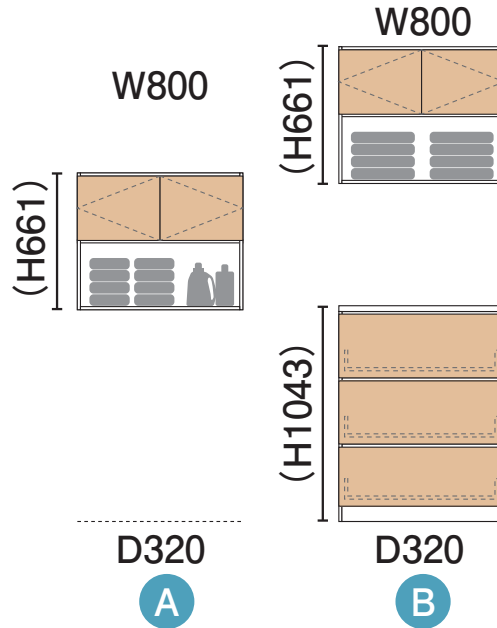

## PLAN 43B

室内干しをしたり、アイロンがけをしたり、洗面動線を考えた家事軽減プラン。

※お部屋に合わせてサイズ変更できます。

### PLAN 43B 基本情報

寸法	幅 80.0 cm	高さ 229.5 cm	奥行 32.0 cm
カタログ掲載ページ	67 ページ	金額	219,800 円～

※寸法サイズについては、図面はmm表記、基本情報の寸法はcm表記になっています。

以下の項目について選択・ご記入ください

設置場所	<input type="checkbox"/> リビング	<input type="checkbox"/> キッチン	<input type="checkbox"/> 寝室	<input type="checkbox"/> 洗面	<input type="checkbox"/> その他 ( )
設置場所寸法サイズ (目安)	幅 ( ) cm	高さ ( ) cm	奥行 ( ) cm		
収納されるもの (テレビ、本、食器など)	( )				
設置するテレビのサイズ	<input type="checkbox"/> 60V型以上	<input type="checkbox"/> 55V～45V型	<input type="checkbox"/> 43V～40V型	<input type="checkbox"/> 32V型以下	その他 ( )
<b>扉カラー／グレード</b>					
●ハビアカラー					
<input type="checkbox"/> TH (モノホワイト)	<input type="checkbox"/> WH (ネオホワイト)	<input type="checkbox"/> MJ (クリアベージュ)	<input type="checkbox"/> ML (ミルベージュ)	<input type="checkbox"/> MA (ライトオーク)	<input type="checkbox"/> MT (ティープラウン)
<input type="checkbox"/> MG (トープグレー)	<input type="checkbox"/> MW (ダルブラウン)	<input type="checkbox"/> MK (オフブラック)			
●トレンドウッド調					
<input type="checkbox"/> PP (コットンベージュ)	<input type="checkbox"/> PA (ミルキーオーク)	<input type="checkbox"/> PG (スモークグレー)	<input type="checkbox"/> PM (シナモンブラウン)	<input type="checkbox"/> PR (ワインブラウン)	<input type="checkbox"/> PK (マロンブラウン)
<input type="checkbox"/> PB (ドライブラック)	●グロス調				
<input type="checkbox"/> LH (ルミホワイト)					
本体ユニットカラー (※本体の色です)		フレームカラー		フレーム扉カラー	
<input type="checkbox"/> 1 ブラック	<input type="checkbox"/> 2 ホワイト	<input type="checkbox"/> 7 サテン	<input type="checkbox"/> 8 ブラック	<input type="checkbox"/> 9 ホワイト	<input type="checkbox"/> 3 (クリア)
<input type="checkbox"/> 4 (ミスト)	<input type="checkbox"/> 5 (スモーク)				
コーディネイト	床の色 ( )	ドアの色 ( )	その他 ( )		
要望事項 -----					