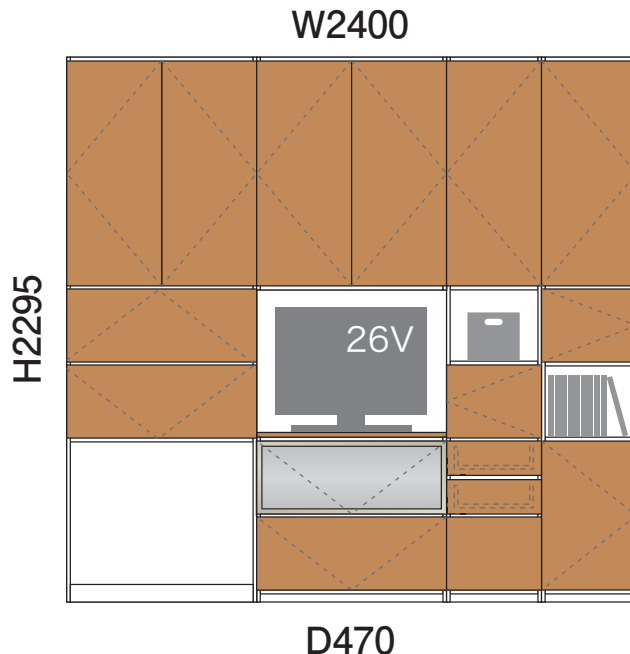

PLAN 42

扉の配置を工夫して個性豊かな空間に。センスが光るSOHOスタイル。

※お部屋に合わせてサイズ変更できます。

PLAN 42 基本情報

寸法	幅 240.0 cm	高さ 229.5 cm	奥行 47.0 cm
カタログ掲載ページ	66 ページ	金額	469,100 円～

※寸法サイズについては、図面はmm表記、基本情報の寸法はcm表記になっています。

以下の項目について選択・ご記入ください

設置場所 リビング キッチン 寝室 洗面 その他 ()

設置場所寸法サイズ (目安) 幅 () cm 高さ () cm 奥行 () cm

収納されるもの (テレビ、本、食器など) ()

設置するテレビのサイズ 60V型以上 55V～45V型 43V～40V型 32V型以下 その他 ()

扉カラー／グレード

●ハビアカラー

●トレンドウッド調

●グロス調

本体ユニットカラー (※本体の色です)