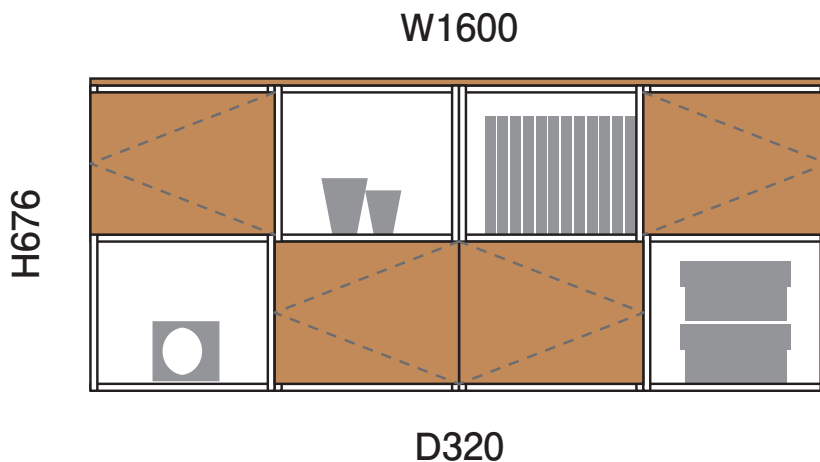

PLAN 40

作品展示はカウンターに。書籍はその下に。使い勝手のいい装飾収納。

※お部屋に合わせてサイズ変更できます。

PLAN 40 基本情報

寸法	幅 160.0 cm	高さ 67.6 cm	奥行 32.0 cm
カタログ掲載ページ	65 ページ	金額	113,100 円～

※寸法サイズについては、図面はmm表記、基本情報の寸法はcm表記になっています。

以下の項目について選択・ご記入ください

設置場所	<input type="checkbox"/> リビング	<input type="checkbox"/> キッチン	<input type="checkbox"/> 寝室	<input type="checkbox"/> 洗面	<input type="checkbox"/> その他 ()
設置場所寸法サイズ (目安)	幅 () cm	高さ () cm	奥行 () cm		
収納されるもの (テレビ、本、食器など)	()				
設置するテレビのサイズ	<input type="checkbox"/> 60V型以上	<input type="checkbox"/> 55V～45V型	<input type="checkbox"/> 43V～40V型	<input type="checkbox"/> 32V型以下	その他 ()
扉カラー／グレード					
●ハビアカラー					
<input type="checkbox"/> TH (モノホワイト)	<input type="checkbox"/> WH (ネオホワイト)	<input type="checkbox"/> MJ (クリアベージュ)	<input type="checkbox"/> ML (ミルベージュ)	<input type="checkbox"/> MA (ライトオーク)	<input type="checkbox"/> MT (ティープラウン)
<input type="checkbox"/> MG (トープグレー)	<input type="checkbox"/> MW (ダルブラウン)	<input type="checkbox"/> MK (オフブラック)			
●トレンドウッド調					
<input type="checkbox"/> PP (コットンベージュ)	<input type="checkbox"/> PA (ミルキーオーク)	<input type="checkbox"/> PG (スモークグレー)	<input type="checkbox"/> PM (シナモンブラウン)	<input type="checkbox"/> PR (ワインブラウン)	<input type="checkbox"/> PK (マロンブラウン)
<input type="checkbox"/> PB (ドライブラック)	●グロス調				
<input type="checkbox"/> LH (ルミホワイト)					
本体ユニットカラー (※本体の色です)		フレームカラー		フレーム扉カラー	
<input type="checkbox"/> 1 ブラック	<input type="checkbox"/> 2 ホワイト	<input type="checkbox"/> 7 サテン	<input type="checkbox"/> 8 ブラック	<input type="checkbox"/> 9 ホワイト	<input type="checkbox"/> 3 (クリア)
					<input type="checkbox"/> 4 (ミスト)
					<input type="checkbox"/> 5 (スモーク)
コーディネート	床の色 ()	ドアの色 ()	その他 ()		
要望事項 -----					