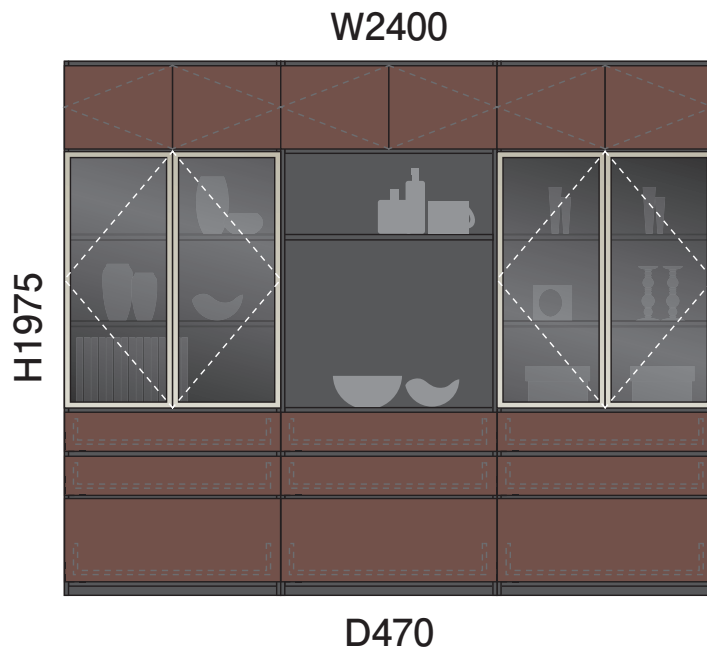

PLAN 34

お気に入りの食器や置物を美しくディスプレイ。お客様を椅子目線でおもてなし。

※お部屋に合わせてサイズ変更できます。

PLAN 34 基本情報

寸法	幅 240.0 cm	高さ 197.5 cm	奥行 47.0 cm
カタログ掲載ページ	57 ページ	金額	521,100 円～

※寸法サイズについては、図面はmm表記、基本情報の寸法はcm表記になっています。

以下の項目について選択・ご記入ください

設置場所	<input type="checkbox"/> リビング	<input type="checkbox"/> キッチン	<input type="checkbox"/> 寝室	<input type="checkbox"/> 洗面	<input type="checkbox"/> その他 ()
設置場所寸法サイズ (目安)	幅 () cm		高さ () cm		奥行 () cm
収納されるもの (テレビ、本、食器など)	()				
設置するテレビのサイズ	<input type="checkbox"/> 60V型以上	<input type="checkbox"/> 55V～45V型	<input type="checkbox"/> 43V～40V型	<input type="checkbox"/> 32V型以下	その他 ()
扉カラー／グレード					
●ハビアカラー					
<input type="checkbox"/> TH (モノホワイト)	<input type="checkbox"/> WH (ネオホワイト)	<input type="checkbox"/> MJ (クリアベージュ)	<input type="checkbox"/> ML (ミルベージュ)	<input type="checkbox"/> MA (ライトオーク)	<input type="checkbox"/> MT (ティープラウン)
<input type="checkbox"/> MG (トープグレー)	<input type="checkbox"/> MW (ダルブラウン)	<input type="checkbox"/> MK (オフブラック)			
●トレンドウッド調					
<input type="checkbox"/> PP (コットンベージュ)	<input type="checkbox"/> PA (ミルキーオーク)	<input type="checkbox"/> PG (スモークグレー)	<input type="checkbox"/> PM (シナモンブラウン)	<input type="checkbox"/> PR (ワインブラウン)	<input type="checkbox"/> PK (マロンブラウン)
<input type="checkbox"/> PB (ドライブラック)					
●グロス調					
<input type="checkbox"/> LH (ルミホワイト)					
本体ユニットカラー (※本体の色です)					
<input type="checkbox"/> 1 ブラック	<input type="checkbox"/> 2 ホワイト				
フレームカラー					
<input type="checkbox"/> 7 サテン	<input type="checkbox"/> 8 ブラック	<input type="checkbox"/> 9 ホワイト			
フレーム扉カラー					
<input type="checkbox"/> 3 (クリア)	<input type="checkbox"/> 4 (ミスト)	<input type="checkbox"/> 5 (スモーク)			
コーディネート	床の色 ()		ドアの色 ()		その他 ()
要望事項 -----					