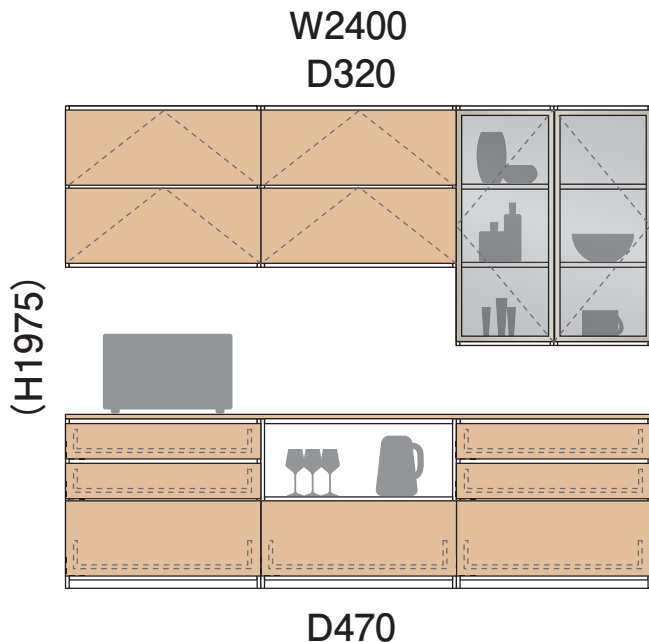

## PLAN 33

直線的なフォルムが映えるカウンター。家電置きにワークスペースに、大活躍。

※お部屋に合わせてサイズ変更できます。

### PLAN 33 基本情報

寸法	幅 240.0 cm	高さ 197.5 cm	奥行 47.0 cm
カタログ掲載ページ	58 ページ	金額	438,800 円～

※寸法サイズについては、図面はmm表記、基本情報の寸法はcm表記になっています。

以下の項目について選択・ご記入ください

設置場所	<input type="checkbox"/> リビング	<input type="checkbox"/> キッチン	<input type="checkbox"/> 寝室	<input type="checkbox"/> 洗面	<input type="checkbox"/> その他 ( )
設置場所寸法サイズ (目安)	幅 ( ) cm	高さ ( ) cm	奥行 ( ) cm		
収納されるもの (テレビ、本、食器など)	( )				
設置するテレビのサイズ	<input type="checkbox"/> 60V型以上	<input type="checkbox"/> 55V～45V型	<input type="checkbox"/> 43V～40V型	<input type="checkbox"/> 32V型以下	その他 ( )
<b>扉カラー／グレード</b>					
●ハビアカラー					
<input type="checkbox"/> TH (モノホワイト)	<input type="checkbox"/> WH (ネオホワイト)	<input type="checkbox"/> MJ (クリアベージュ)	<input type="checkbox"/> ML (ミルベージュ)	<input type="checkbox"/> MA (ライトオーカー)	<input type="checkbox"/> MT (ティープラウン)
<input type="checkbox"/> MG (トープグレー)	<input type="checkbox"/> MW (ダルブラウン)	<input type="checkbox"/> MK (オフブラック)			
●トレンドウッド調					
<input type="checkbox"/> PP (コットンベージュ)	<input type="checkbox"/> PA (ミルキーオーカー)	<input type="checkbox"/> PG (スモークグレー)	<input type="checkbox"/> PM (シナモンブラウン)	<input type="checkbox"/> PR (ワインブラウン)	<input type="checkbox"/> PK (マロンブラウン)
<input type="checkbox"/> PB (ドライブラック)	●グロス調				
<input type="checkbox"/> LH (ルミホワイト)					
本体ユニットカラー (※本体の色です)		フレームカラー		フレーム扉カラー	
<input type="checkbox"/> 1 ブラック	<input type="checkbox"/> 2 ホワイト	<input type="checkbox"/> 7 サテン	<input type="checkbox"/> 8 ブラック	<input type="checkbox"/> 9 ホワイト	<input type="checkbox"/> 3 (クリア)
<input type="checkbox"/> 4 (ミスト)	<input type="checkbox"/> 5 (スモーク)				
コーディネイト	床の色 ( )	ドアの色 ( )	その他 ( )		
要望事項 -----					