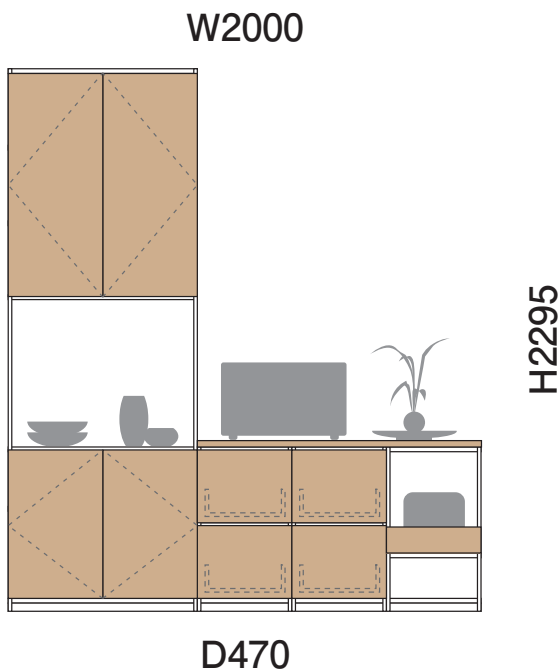

PLAN 28

L字型のレイアウトで見せる・隠すをバランスよく。

※お部屋に合わせてサイズ変更できます。

PLAN 28 基本情報

寸法	幅 200.0 cm	高さ 229.5 cm	奥行 47.0 cm
カタログ掲載ページ	56 ページ	金額	324,400 円～

※寸法サイズについては、図面はmm表記、基本情報の寸法はcm表記になっています。

以下の項目について選択・ご記入ください

設置場所 リビング キッチン 寝室 洗面 その他 ()

設置場所寸法サイズ (目安) 幅 () cm 高さ () cm 奥行 () cm

収納されるもの (テレビ、本、食器など) ()

設置するテレビのサイズ 60V型以上 55V～45V型 43V～40V型 32V型以下 その他 ()

扉カラー／グレード

●ハビアカラー

●トレンドウッド調

●グロス調

本体ユニットカラー (※本体の色です)