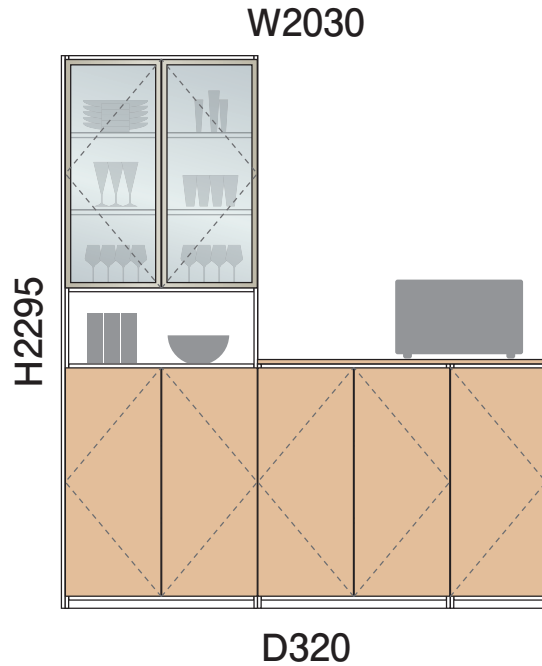

PLAN 27

収納に作業台に、汎用性の高いL型シルエット。空間に落ち着きを与えるシンプルなデザインも魅力的。

※お部屋に合わせてサイズ変更できます。

PLAN 27 基本情報

寸法	幅 203.0 cm	高さ 229.5 cm	奥行 32.0 cm
カタログ掲載ページ	54 ページ	金額	246,800 円～

※寸法サイズについては、図面はmm表記、基本情報の寸法はcm表記になっています。

以下の項目について選択・ご記入ください

設置場所 リビング キッチン 寝室 洗面 その他 ()

設置場所寸法サイズ (目安) 幅 () cm 高さ () cm 奥行 () cm

収納されるもの (テレビ、本、食器など) ()

設置するテレビのサイズ 60V型以上 55V～45V型 43V～40V型 32V型以下 その他 ()

扉カラー／グレード

●ハビアカラー

●トレンドウッド調

●グロス調