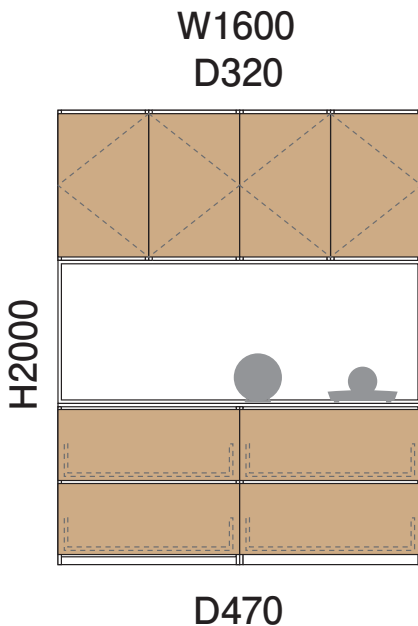

PLAN 24

キッチンペーパーがさっと取り出せる上部収納。

ホワイトボードはマグネット付きなので、小物の収納や買い物リストなどを貼ったりできます。

※お部屋に合わせてサイズ変更できます。

PLAN 24 基本情報

寸法	幅 160.0 cm	高さ 200.0 cm	奥行 47.0 cm
カタログ掲載ページ	52 ページ	金額	346,700 円～

※寸法サイズについては、図面はmm表記、基本情報の寸法はcm表記になっています。

以下の項目について選択・ご記入ください

設置場所	<input type="checkbox"/> リビング	<input type="checkbox"/> キッチン	<input type="checkbox"/> 寝室	<input type="checkbox"/> 洗面	<input type="checkbox"/> その他 ()
設置場所寸法サイズ (目安)	幅 () cm	高さ () cm	奥行 () cm		
収納されるもの (テレビ、本、食器など)	()				
設置するテレビのサイズ	<input type="checkbox"/> 60V型以上	<input type="checkbox"/> 55V～45V型	<input type="checkbox"/> 43V～40V型	<input type="checkbox"/> 32V型以下	その他 ()
扉カラー／グレード					
●ハビアカラー					
<input type="checkbox"/> TH (モノホワイト)	<input type="checkbox"/> WH (ネオホワイト)	<input type="checkbox"/> MJ (クリアベージュ)	<input type="checkbox"/> ML (ミルベージュ)	<input type="checkbox"/> MA (ライトオーク)	<input type="checkbox"/> MT (ティープラウン)
<input type="checkbox"/> MG (トープグレー)	<input type="checkbox"/> MW (ダルブラウン)	<input type="checkbox"/> MK (オフブラック)			
●トレンドウッド調					
<input type="checkbox"/> PP (コットンベージュ)	<input type="checkbox"/> PA (ミルキーオーク)	<input type="checkbox"/> PG (スモークグレー)	<input type="checkbox"/> PM (シナモンブラウン)	<input type="checkbox"/> PR (ワインブラウン)	<input type="checkbox"/> PK (マロンブラウン)
<input type="checkbox"/> PB (ドライブラック)	●グロス調				
<input type="checkbox"/> LH (ルミホワイト)					
本体ユニットカラー (※本体の色です)		フレームカラー		フレーム扉カラー	
<input type="checkbox"/> 1 ブラック	<input type="checkbox"/> 2 ホワイト	<input type="checkbox"/> 7 サテン	<input type="checkbox"/> 8 ブラック	<input type="checkbox"/> 9 ホワイト	<input type="checkbox"/> 3 (クリア)
<input type="checkbox"/> 4 (ミスト)	<input type="checkbox"/> 5 (スモーク)				
コーディネイト	床の色 ()	ドアの色 ()	その他 ()		
要望事項 -----					