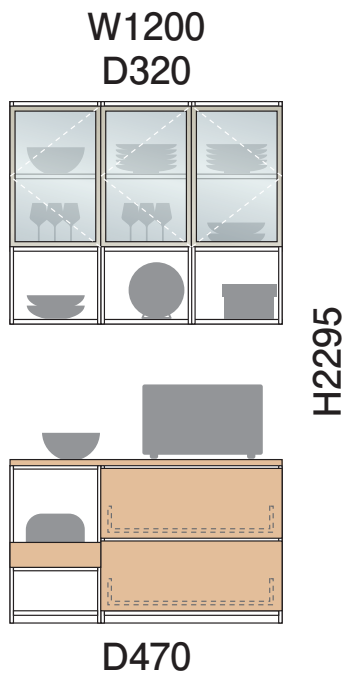

PLAN 23

ダイニングの動線上にプランすればお子様も自然に配膳をお手伝い。

※お部屋に合わせてサイズ変更できます。

PLAN 23 基本情報

寸法	幅 120.0 cm	高さ 229.5 cm	奥行 47.0 cm
カタログ掲載ページ	51 ページ	金額	351,500 円～

※寸法サイズについては、図面はmm表記、基本情報の寸法はcm表記になっています。

以下の項目について選択・ご記入ください

設置場所 リビング キッチン 寝室 洗面 その他 ()

設置場所寸法サイズ (目安) 幅 () cm 高さ () cm 奥行 () cm

収納されるもの (テレビ、本、食器など) ()

設置するテレビのサイズ 60V型以上 55V～45V型 43V～40V型 32V型以下 その他 ()

扉カラー／グレード

●ハビアカラー

●トレンドウッド調

●グロス調

本体ユニットカラー (※本体の色です)