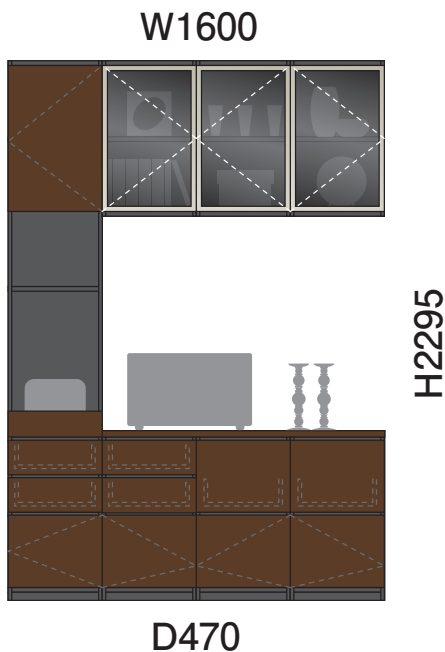

## PLAN 22

上質な木目の扉。ひとクラス上のこだわり収納。

※お部屋に合わせてサイズ変更できます。

### PLAN 22 基本情報

寸法	幅 160.0 cm	高さ 229.5 cm	奥行 47.0 cm
カタログ掲載ページ	50 ページ	金額	397,300 円～

※寸法サイズについては、図面はmm表記、基本情報の寸法はcm表記になっています。

以下の項目について選択・ご記入ください

設置場所  リビング  キッチン  寝室  洗面  その他 ( )

設置場所寸法サイズ (目安) 幅 ( ) cm 高さ ( ) cm 奥行 ( ) cm

収納されるもの (テレビ、本、食器など) ( )

設置するテレビのサイズ  60V型以上  55V～45V型  43V～40V型  32V型以下 その他 ( )