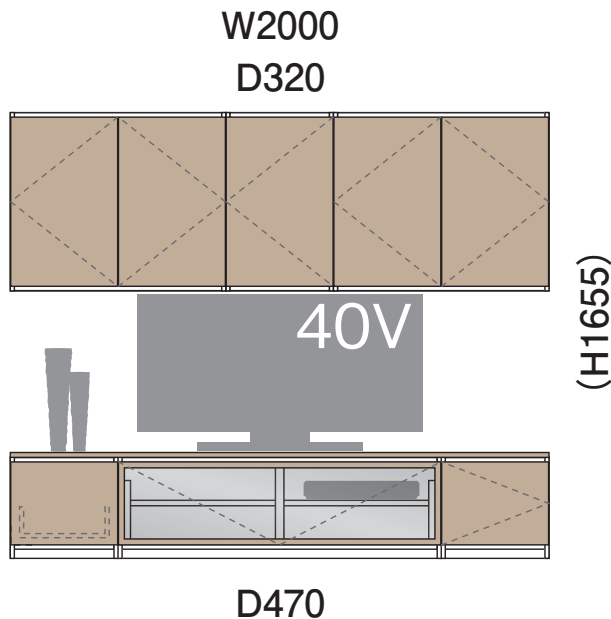

PLAN 21

TV上も収納スペースとして活用できるセパレートプラン。

※お部屋に合わせてサイズ変更できます。

PLAN 21 基本情報

寸法	幅 200.0 cm	高さ 165.5 cm	奥行 47.0 cm
カタログ掲載ページ	48 ページ	金額	283,000 円～

※寸法サイズについては、図面はmm表記、基本情報の寸法はcm表記になっています。

以下の項目について選択・ご記入ください

設置場所 リビング キッチン 寝室 洗面 その他 ()

設置場所寸法サイズ (目安) 幅 () cm 高さ () cm 奥行 () cm

収納されるもの (テレビ、本、食器など) ()

設置するテレビのサイズ 60V型以上 55V～45V型 43V～40V型 32V型以下 その他 ()

扉カラー／グレード

●ハビアカラー

●トレンドウッド調

●グロス調

本体ユニットカラー (※本体の色です)