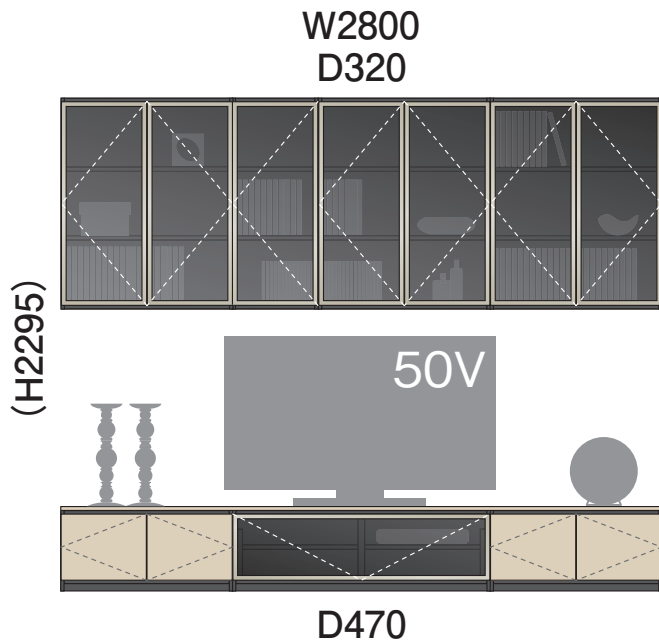

PLAN 12

フレーム扉と木目カラーが魅せるモダンスタイル。扉の中のこだわりディスプレイで格調高い趣に。

※お部屋に合わせてサイズ変更できます。

PLAN 12 基本情報

寸法	幅 280.0 cm	高さ 229.5 cm	奥行 47.0 cm
カタログ掲載ページ	41 ページ	金額	502,300 円～

※寸法サイズについては、図面はmm表記、基本情報の寸法はcm表記になっています。

以下の項目について選択・ご記入ください

設置場所 リビング キッチン 寝室 洗面 その他 ()

設置場所寸法サイズ (目安) 幅 () cm 高さ () cm 奥行 () cm

収納されるもの (テレビ、本、食器など) ()

設置するテレビのサイズ 60V型以上 55V～45V型 43V～40V型 32V型以下 その他 ()

扉カラー／グレード

●ハビアカラー

●トレンドウッド調

●グロス調