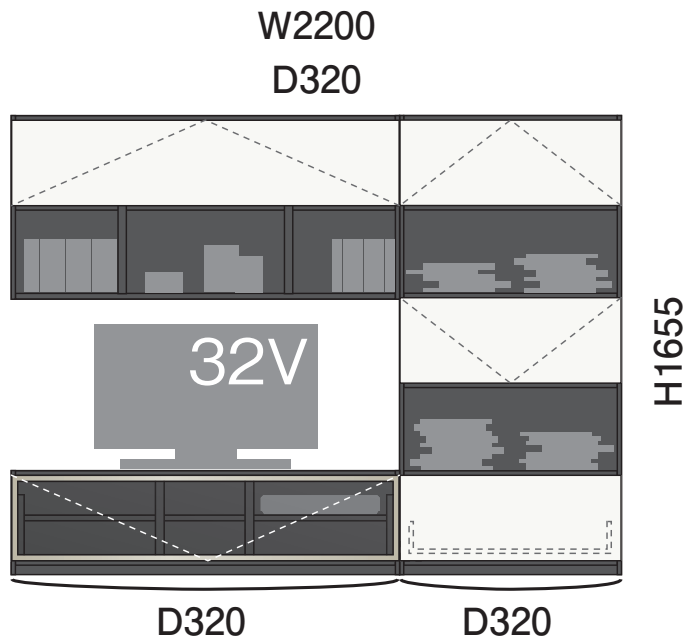

PLAN 11

ホワイト&ブラックのコーディネートで遊び心と洗練された趣を。

※お部屋に合わせてサイズ変更できます。

PLAN 11 基本情報

寸法	幅 220.0 cm	高さ 165.5 cm	奥行 32.0 cm
カタログ掲載ページ	41 ページ	金額	351,900 円～

※寸法サイズについては、図面はmm表記、基本情報の寸法はcm表記になっています。

以下の項目について選択・ご記入ください

設置場所 リビング キッチン 寝室 洗面 その他 ()

設置場所寸法サイズ (目安) 幅 () cm 高さ () cm 奥行 () cm

収納されるもの (テレビ、本、食器など) ()

設置するテレビのサイズ 60V型以上 55V～45V型 43V～40V型 32V型以下 その他 ()

扉カラー／グレード

●ハビアカラー

●トレンドウッド調

●グロス調

本体ユニットカラー (※本体の色です)