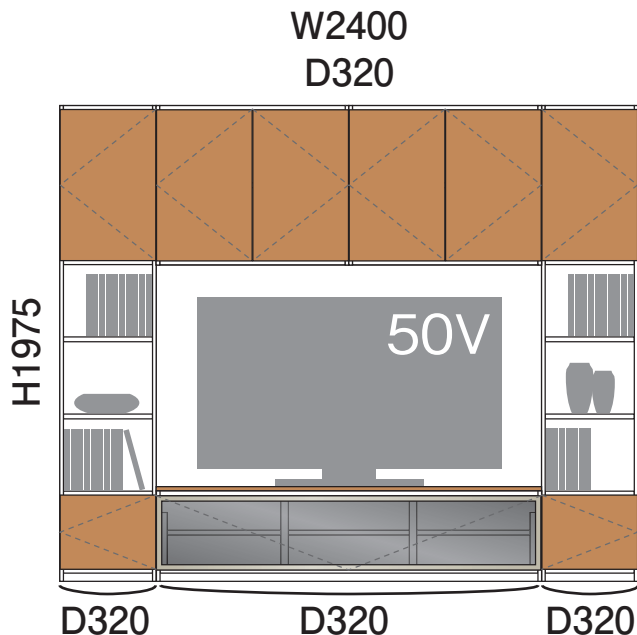

## PLAN 8

木目の爽やかな外観が作る上質な映像空間。我が家の一等席で映画を贅沢に楽しむ。

※お部屋に合わせてサイズ変更できます。

### PLAN 8 基本情報

寸法	幅 240.0 cm	高さ 197.5 cm	奥行 32.0 cm
カタログ掲載ページ	38 ページ	金額	297,800 円～

※寸法サイズについては、図面はmm表記、基本情報の寸法はcm表記になっています。

以下の項目について選択・ご記入ください

設置場所	<input type="checkbox"/> リビング	<input type="checkbox"/> キッチン	<input type="checkbox"/> 寝室	<input type="checkbox"/> 洗面	<input type="checkbox"/> その他 ( )
設置場所寸法サイズ (目安)	幅 ( ) cm	高さ ( ) cm	奥行 ( ) cm		
収納されるもの (テレビ、本、食器など)	( )				
設置するテレビのサイズ	<input type="checkbox"/> 60V型以上	<input type="checkbox"/> 55V～45V型	<input type="checkbox"/> 43V～40V型	<input type="checkbox"/> 32V型以下	その他 ( )
<b>扉カラー／グレード</b>					
●ハビアカラー					
<input type="checkbox"/> TH (モノホワイト)	<input type="checkbox"/> WH (ネオホワイト)	<input type="checkbox"/> MJ (クリアベージュ)	<input type="checkbox"/> ML (ミルベージュ)	<input type="checkbox"/> MA (ライトオーク)	<input type="checkbox"/> MT (ティープラウン)
<input type="checkbox"/> MG (トープグレー)	<input type="checkbox"/> MW (ダルブラウン)	<input type="checkbox"/> MK (オフブラック)			
●トレンドウッド調					
<input type="checkbox"/> PP (コットンベージュ)	<input type="checkbox"/> PA (ミルキーオーク)	<input type="checkbox"/> PG (スモークグレー)	<input type="checkbox"/> PM (シナモンブラウン)	<input type="checkbox"/> PR (ワインブラウン)	<input type="checkbox"/> PK (マロンブラウン)
<input type="checkbox"/> PB (ドライブラック)	●グロス調				
<input type="checkbox"/> LH (ルミホワイト)					
本体ユニットカラー (※本体の色です)		フレームカラー		フレーム扉カラー	
<input type="checkbox"/> 1 ブラック	<input type="checkbox"/> 2 ホワイト	<input type="checkbox"/> 7 サテン	<input type="checkbox"/> 8 ブラック	<input type="checkbox"/> 9 ホワイト	<input type="checkbox"/> 3 (クリア)
					<input type="checkbox"/> 4 (ミスト)
					<input type="checkbox"/> 5 (スモーク)
コーディネート	床の色 ( )	ドアの色 ( )	その他 ( )		
要望事項 -----					