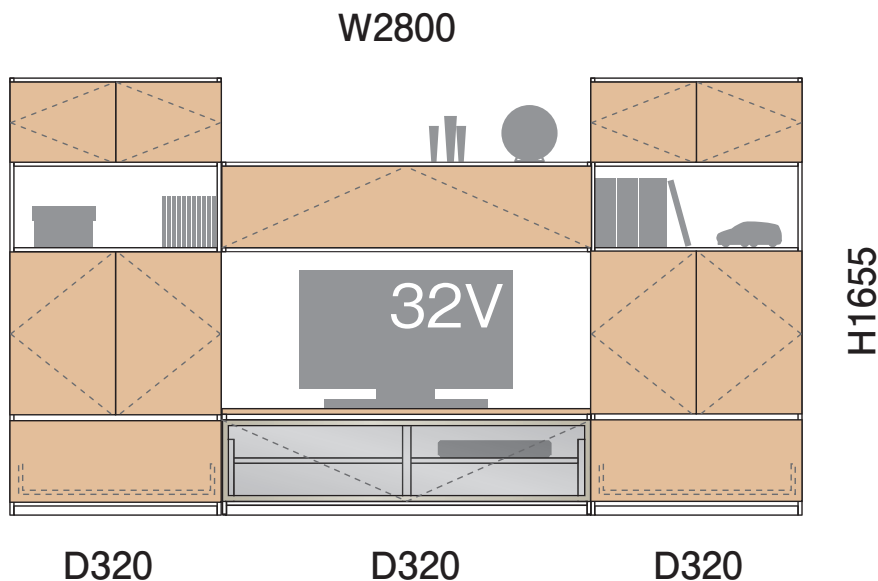

## PLAN 7

和のしつらいに馴染む端正な佇まい。落ち着きある水平ラインに飾るオブジェが清楚な空間を演出。

※お部屋に合わせてサイズ変更できます。

### PLAN 7 基本情報

寸法	幅 280.0 cm	高さ 165.5 cm	奥行 32.0 cm
カタログ掲載ページ	37 ページ	金額	312,900 円～

※寸法サイズについては、図面はmm表記、基本情報の寸法はcm表記になっています。

以下の項目について選択・ご記入ください

設置場所  リビング  キッチン  寝室  洗面  その他 ( )

設置場所寸法サイズ (目安) 幅 ( ) cm 高さ ( ) cm 奥行 ( ) cm