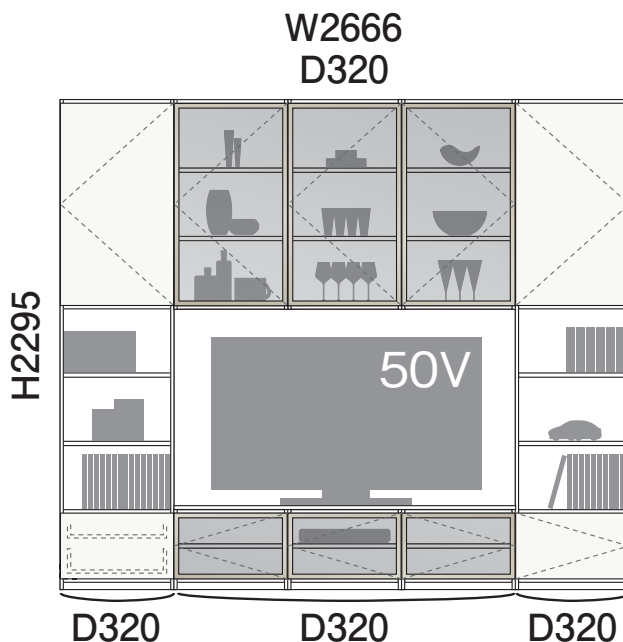

PLAN 6

自慢のコレクションと懐かしい映画が紡ぐ、アート&ヒーリング空間。

※お部屋に合わせてサイズ変更できます。

PLAN 6 基本情報

寸法	幅 266.6 cm	高さ 229.5 cm	奥行 32.0 cm
カタログ掲載ページ	34 ページ	金額	573,700 円～

※寸法サイズについては、図面はmm表記、基本情報の寸法はcm表記になっています。

以下の項目について選択・ご記入ください

設置場所 リビング キッチン 寝室 洗面 その他 ()

設置場所寸法サイズ (目安) 幅 () cm 高さ () cm 奥行 () cm

収納されるもの (テレビ、本、食器など) ()

設置するテレビのサイズ 60V型以上 55V～45V型 43V～40V型 32V型以下 その他 ()

扉カラー／グレード

●ハビアカラー

TH (モノホワイト) WH (ネオホワイト) MJ (クリアベージュ) ML (ミルベージュ) MA (ライトオーク) MT (ティープラウン) MG (トープグレー) MW (ダルブラウン) MK (オフブラック)

●トレンドウッド調

PP (コットンベージュ) PA (ミルキーオーク) PG (スモークグレー) PM (シナモンブラウン) PR (ワインブラウン) PK (マロンブラウン) PB (ドライブラック)

●グロス調

LH (ルミホワイト)

本体ユニットカラー (※本体の色です)

1 ブラック 2 ホワイト

フレームカラー

7 サテン 8 ブラック 9 ホワイト