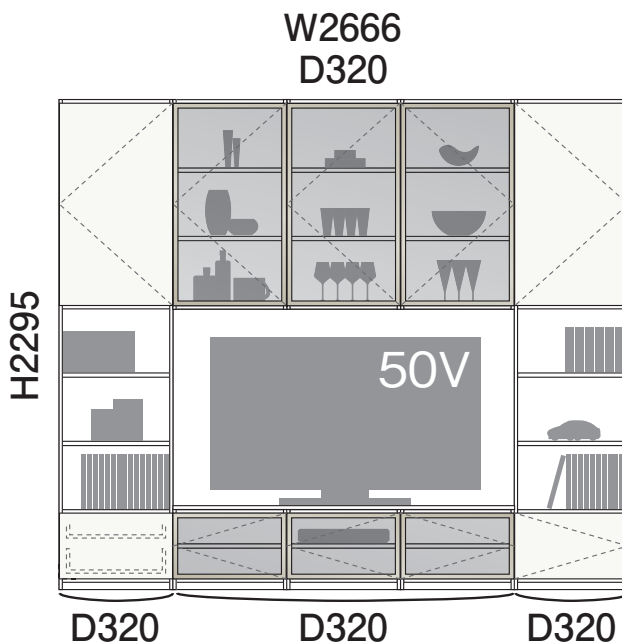

PLAN 6

自慢のコレクションと懐かしい映画が紡ぐ、アート&ヒーリング空間。

※お部屋に合わせてサイズ変更できます。

PLAN 6 基本情報

寸法	幅 266.6 cm	高さ 229.5 cm	奥行 32.0 cm
カタログ掲載ページ	36 ページ	金額	540,900 円～

※寸法サイズについては、図面はmm表記、基本情報の寸法はcm表記になっています。

以下の項目について選択・ご記入ください

設置場所 リビング キッチン 寝室 洗面 その他 ()

設置場所寸法サイズ (目安) 幅 () cm 高さ () cm 奥行 () cm

収納されるもの (テレビ、本、食器など) ()

設置するテレビのサイズ 60V型以上 55V～45V型 43V～40V型 32V型以下 その他 ()

扉カラー／グレード

●ハビアカラー

TH (モノホワイト) WH (ネオホワイト) MJ (クリアベージュ) ML (ミルベージュ) MA (ライトオーク) MT (ティープラウン) MG (トープグレー) MW (ダルブラウン) MK (オフブラック)

●トレンドウッド調

PP (コットンベージュ) PA (ミルキーオーク) PG (スモークグレー) PM (シナモンブラウン) PR (ワインブラウン) PK (マロンブラウン) PB (ドライブラック)

●グロス調

LH (ルミホワイト)

本体ユニットカラー (※本体の色です)

1 ブラック 2 ホワイト

フレームカラー

7 サテン 8 ブラック 9 ホワイト