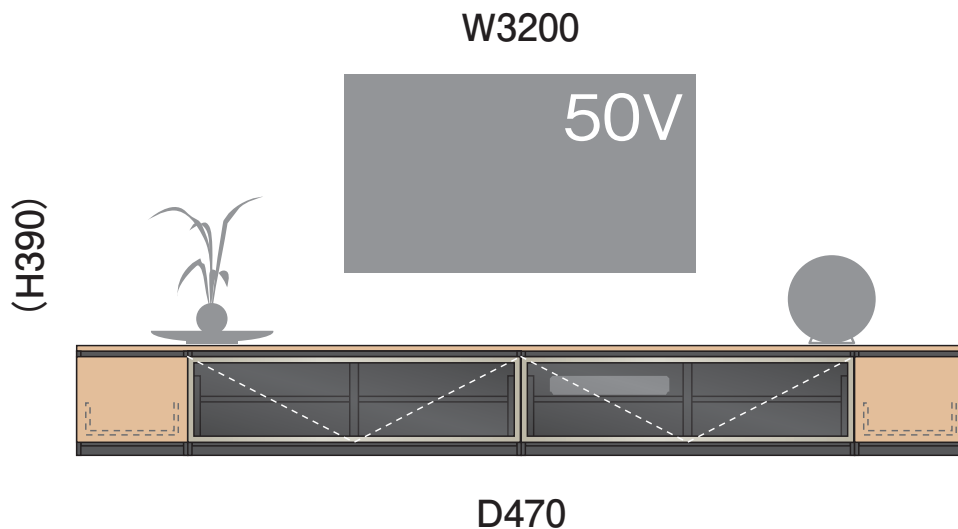

PLAN 3

開放感あふれる空間にぴったりのワイドなベーシックTVプラン。

※お部屋に合わせてサイズ変更できます。

PLAN 3 基本情報

寸法	幅 320.0 cm	高さ 39.0 cm	奥行 47.0 cm
カタログ掲載ページ	34 ページ	金額	281,200 円～

※寸法サイズについては、図面はmm表記、基本情報の寸法はcm表記になっています。

以下の項目について選択・ご記入ください

設置場所 リビング キッチン 寝室 洗面 その他 ()

設置場所寸法サイズ (目安) 幅 () cm 高さ () cm 奥行 () cm

収納されるもの (テレビ、本、食器など) ()

設置するテレビのサイズ 60V型以上 55V～45V型 43V～40V型 32V型以下 その他 ()

扉カラー／グレード

●ハビアカラー

●トレンドウッド調

●グロス調

本体ユニットカラー (※本体の色です)