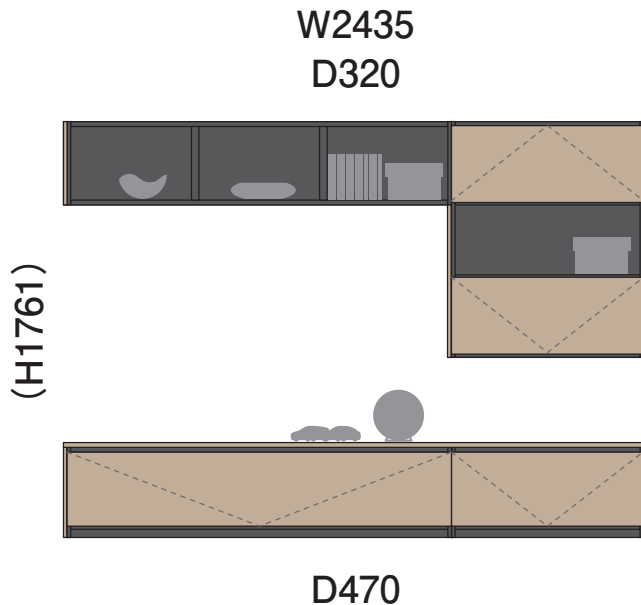

PLAN 2

スタイリッシュで個性的なプランです。

※お部屋に合わせてサイズ変更できます。

PLAN 2 基本情報

寸法	幅 243.5 cm	高さ 176.1 cm	奥行 47.0 cm
カタログ掲載ページ	33 ページ	金額	335,200 円～

※寸法サイズについては、図面はmm表記、基本情報の寸法はcm表記になっています。

以下の項目について選択・ご記入ください

設置場所	<input type="checkbox"/> リビング <input type="checkbox"/> キッチン <input type="checkbox"/> 寝室 <input type="checkbox"/> 洗面 <input type="checkbox"/> その他 ()							
設置場所寸法サイズ (目安)	幅 () cm		高さ () cm		奥行 () cm			
収納されるもの (テレビ、本、食器など)	()							
設置するテレビのサイズ	<input type="checkbox"/> 60V型以上		<input type="checkbox"/> 55V～45V型		<input type="checkbox"/> 43V～40V型		<input type="checkbox"/> 32V型以下 その他 ()	
扉カラー／グレード								
●ハビアカラー								
<input type="checkbox"/> TH	<input type="checkbox"/> WH	<input type="checkbox"/> MJ	<input type="checkbox"/> ML	<input type="checkbox"/> MA	<input type="checkbox"/> MT	<input type="checkbox"/> MG	<input type="checkbox"/> MW	<input type="checkbox"/> MK
(モノホワイト)	(ネオホワイト)	(クリアベージュ)	(ミルベージュ)	(ライトオーク)	(ティープラウン)	(トープグレー)	(ダルブラウン)	(オフブラック)
●トレンドウッド調							●グロス調	
<input type="checkbox"/> PP	<input type="checkbox"/> PA	<input type="checkbox"/> PG	<input type="checkbox"/> PM	<input type="checkbox"/> PR	<input type="checkbox"/> PK	<input type="checkbox"/> PB	<input type="checkbox"/> LH	
(コットンベージュ)	(ミルキーオーク)	(スモークグレー)	(シナモンブラウン)	(ワインブラウン)	(マロンブラウン)	(ドライブラック)	(ルミホワイト)	
本体ユニットカラー (※本体の色です)			フレームカラー			フレーム扉カラー		
<input type="checkbox"/> 1	<input type="checkbox"/> 2	<input type="checkbox"/> 7	<input type="checkbox"/> 8	<input type="checkbox"/> 9	<input type="checkbox"/> 3	<input type="checkbox"/> 4	<input type="checkbox"/> 5	
ブラック	ホワイト	サテン	ブラック	ホワイト	クリア	ミスト	スモーク	
コーディネイト	床の色 ()		ドアの色 ()		その他 ()			
要望事項 -----								