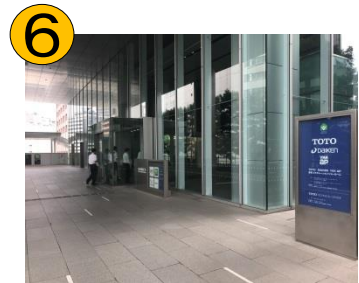

DAIKEN 新宿ショールームへの行き方

※TOTO・DAIKEN・YKK AP 東京コラボレーションショールーム内にございます。

DAIKEN 新宿ショールーム

●住所

〒151-0053

東京都渋谷区代々木 2-1-5

JR南新宿ビル7F

●TEL (03)5358-4515

FAX (03)5358-4511

●営業時間 AM10:00~PM5:00

●休館日 水曜・夏季・年末年始

JR 新宿駅新南改札からのアクセス

■JR「新宿駅」新南改札から徒歩5分

1 JR「新南改札」を出て右に曲がります。サザンテラス方面へ進みます。

2 階段を上がり、左に曲がります。左側にはスターバックスコーヒーがあります。

3 そのまま直進してください。

4 大きな階段の広場の右側にある「JR東日本ビル」と「小田急ホテル(小田急サザンタワー)」の間のエスカレーターを降りてください。

5 正面の陸橋を渡った、左側の「JR南新宿ビル」に当ショールームが入っております。

6 正面入り口にはコンビニエンスストア(ニューデイズ)がございます。低層階用のエレベーターで7階にお越しください。