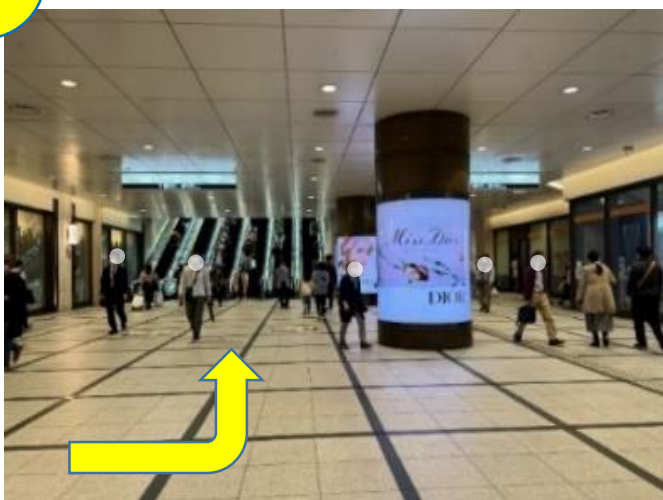

# DAIKEN 大阪ショールームへの行き方

※TOTO・DAIKEN・YKK APコラボレーションショールーム内にございます。

### DAIKEN 大阪ショールーム

- 住所  
〒530-0017  
大阪市北区角田町8-1  
大阪梅田ツインタワーズ・ノース20階
- TEL 06-6367-3950  
FAX 06-6367-3939
- 営業時間 AM10:00～PM5:00
- 休館日 水曜・夏季・年末年始

### 阪神線「大阪梅田駅」東口改札からのアクセス

■阪神線「大阪梅田駅」東口改札から徒歩約3分

1

阪神線大阪梅田駅「東口改札」(地下)から出て直進します。

2

斜め左方向にある阪急百貨店地下1階入口方向に進みます。

3

阪急百貨店地下1階入口が左手に見えてきます。そのままお進みください。

4

阪急百貨店地下1階入口の角を左に曲がります。

5

阪急百貨店地下1階入り口を過ぎるとエスカレーターが見えてきます。

6

エスカレーターを上ると右手に「大阪梅田ツインタワーズ・ノース」の出入口が見えます。エレベーターで20階にお越しください。

※20階までの直通エレベーターはございません。1階から15階のシャトルエレベーターで15階までお越し頂き、前方左手の17～26階用エレベーターで20階までお越しください。