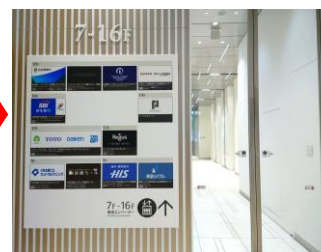

■ 地下1Fからお越しのお客様

1. 地下1Fから1Fへ進む

①地下鉄3・4番出口直結の通路(ダイナード)をお進みください

②大名古屋ビルヂング地下入口へお入りください

③直進方向、左側にあるのぼりエスカレーターを目指してください

④エスカレーターで1Fへお進みください

2. 1Fから13Fショールームへ進む

⑤エスカレーター降りて前方へまっすぐお進みください

⑥ライフスタイル&サービス専用エレベーター(7F-16F)へ

⑦エレベーターで13Fを目指してください

⑧13Fに降りたら総合受付よりショールームへお入りください

■ 地上1Fからお越しのお客様

①「名古屋駅」桜通口の駅前ロータリー左側の横断歩道渡ってすぐ大名古屋ビルヂング入口よりお越しくささい

②入口入りましたら、そのまままっすぐに進んでください

③ライフスタイル&サービス専用エレベーター(7F-16F)へ