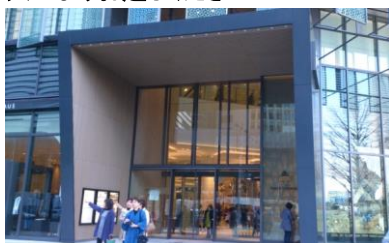

■ 地下1Fからお越しのお客様

1. 地下1Fから1Fへ進む

①地下鉄3・4番出口直結の通路(ダイナード)をお進みください

②大名古屋ビルヂング地下入口へお入りください

③直進方向、左側にあるのぼりエスカレーターを目指してください

④エスカレーターで1Fへお進みください

2. 1Fから13Fショールームへ進む

⑤エスカレーター降りて前方へまっすぐお進みください

⑥ライフスタイル&サービス専用エレベーター(7F-16F)へ

⑦エレベーターで13Fを目指してください

⑧13Fに降りたら総合受付よりショールームへお入りください

■ 地上1Fからお越しのお客様

①「名古屋駅」桜通口の駅前ロータリー左側の横断歩道渡ってすぐ大名古屋ビルヂング入口よりお越しくささい

②入口入りましたら、そのまままっすぐに進んでください

③ライフスタイル&サービス専用エレベーター(7F-16F)へ