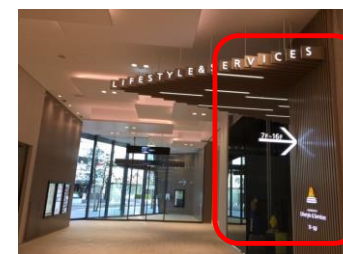

■ 地下1Fからお越しのお客様

1. 地下1Fから1Fへ進む

①地下鉄3・4番出口直結の通路(ダイナード)をお進みください

②大名古屋ビルヂング地下入口へお入りください

③直進方向、左側にあるのぼりエスカレーターを目指してください

④エスカレーターで1Fへお進みください

2. 1Fから13Fショールームへ進む

⑤エスカレーター降りて前方へまっすぐお進みください

⑥ライフスタイル&サービス専用エレベーター(7F-16F)へ

⑦エレベーターで13Fを目指してください

⑧13Fに降りたら総合受付よりショールームへお入りください

■ 地上1Fからお越しのお客様

①「名古屋駅」桜通口の駅前ロータリー左側の横断歩道渡ってすぐ大名古屋ビルヂング入口よりお越しくささい

②入口入りましたら、そのまままっすぐに進んでください

③ライフスタイル&サービス専用エレベーター(7F-16F)へ